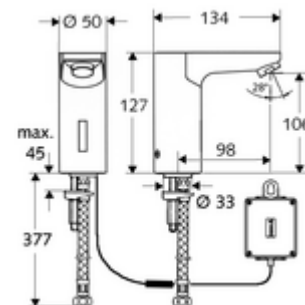

Kiszerezés

- Infravörös szenzorral ellátott keverőfejes csaptelep
 - Infravörös szenzoros elektronika, programozható
 - 6 V-os mágnesszelep előszűrővel
 - Perlátor
- 6 V-os elemtartó, IP 65 védelmi osztály
- 4x AA 1,5 V-os alkáli elem
- Clean-Fix S G 3/8 bm x 380 mm-es flexibilis csatlakozótömlő, előszűrővel
- Rögzítő alkatrészek mosdó felszereléshez

Technikai adatok

- Állíthatóság az SWS/ SSC rendszereken keresztül
 - Szenzor hatótávolsága (rövid / közepes / hosszú)
 - Programozás a szenzorablakon keresztül (ki / be)
 - Max. működési idő (1 - 360 mp)
 - Utólagos működési idő (0,6 - 60 mp)
 - Pangó víz elleni öblítés (ki / 5 - 600 mp, 1 - 240 óránként az utolsó öblítés után / 1 - 240 óránként)
 - Folyamatos öblítés termikus fertőtlenítéshez, forrázás elleni védelemmel (ki / 15 - 600 mp)
 - Tartós átfolyás (ki / 15 - 600 mp)
 - Energiatakarékos üzemmód (ki / 1 - 254 óránként az utolsó használat után)
 - Takarítás stop (ki / 60 - 360 mp)
- Állíthatóság közelítő reflexszel
 - Szenzor hatótávolsága (rövid / közepes / hosszú)
 - Pangó víz elleni öblítés (ki / 30 mp, 24 óránként az utolsó öblítés után / 24 óránként)
 - Folyamatos öblítés termikus fertőtlenítéshez, forrázás elleni védelemmel (ki / 300 mp / 120 mp)
 - Takarítás stop (ki / 60 mp)
- Átfolyás: átfolyási mennyiség, nyomástól független, max.: 5 l/min
- víznyomás: 1,0 - 5,0 bar
- max. nyugalmi nyomás: 8 bar
- Max. üzemi hőmérséklet: 70 °C (80 °C termikus fertőtlenítéshez)
- Alapanyag: Ház Sárgaréz, az ivóvízről szóló német rendeletnek megfelelően
- Felület: Króm
- Csatlakozás: menet: 3/8 bm
- Engedélyek: P-IX 19116/IZ, WRAS kért
- zajosztály: I
- átfolyási mennyiségi osztály: Z

Szállítási adatok

- súly: 2,02 kg/Darab
- csomagolási egység: 1

Ajánlott alkatrészek

SSC Bluetooth®-Modul

Cikkszám.: 00 916 00 99

Hosszabbítókábel, 1,5 m

Cikkszám.: 51 010 00 99 vagy

Hosszabbítókábel, 1,5 m