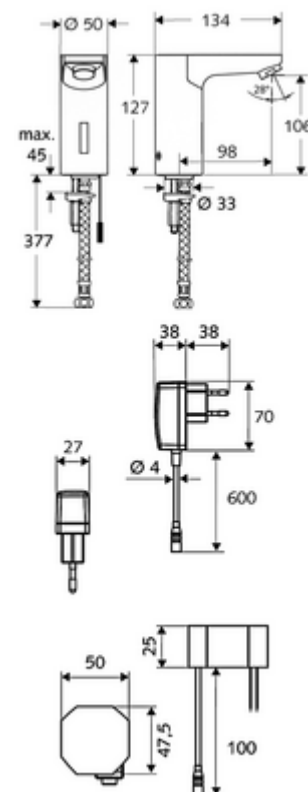

### Kiszerezés

- Infravörös szenzorral ellátott keverőfejes csaptelep
  - Infravörös szenzoros elektronika, programozható
  - 6 V-os mágnesszelep előszűrővel
  - Perlátor
- Villásdugós hálózati egység 9 VDC, 100 - 240 VAC, 50 - 60 Hz
- Clean-Fix S G 3/8 bm x 380 mm-es flexibilis csatlakozótömlő, előszűrővel
- Rögzítő alkatrészek mosdó felszereléshez

### Szállítási adatok

- súly: 1,96 kg/Darab
- csomagolási egység: 1

**Ajánlott alkatrészek**

SSC Bluetooth®-Modul

Hosszabbítókábel, 1,5 m

Hosszabbítókábel, 1,5 m

COMFORT szabályozható sarokszelep szűrővel

OPEN mosdó lefolyószelep

PUSH OPEN mosdó lefolyószelep

Cikkszám.: 00 916 00 99

Cikkszám.: 51 010 00 99 vagy

Cikkszám.: 51 023 00 99 vagy

Cikkszám.: 05 430 06 99

Cikkszám.: 02 002 06 99 vagy

Cikkszám.: 02 000 06 99 vagy