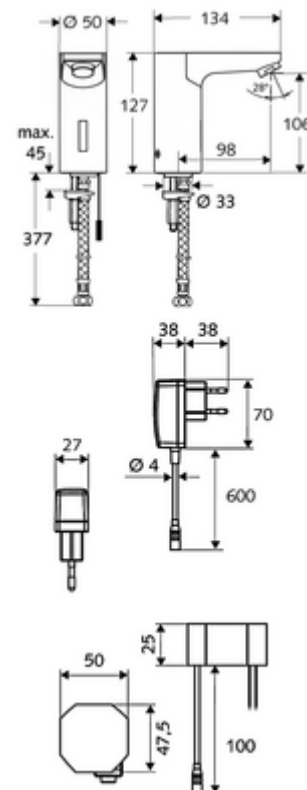

cikkszám: 01 231 06 99

CELIS E elektronikus mosdócsaptelep HD-K - magas nyomás-hideg víz / előkevert víz

Infravörös szenzor által vezérelt. Hálózati működtetés (villásdugós hálózati egység).
A SCHELL vízmenedzsment rendszerrel történő hálózatba kapcsoláshoz alkalmas.
SCHELL Single Control SSC rendszeren keresztül paraméterezhető.

Kiszerezés

- Infravörös szenzorral ellátott keverőfejes csaptelep
 - Infravörös szenzoros elektronika, programozható
 - 6 V-os mágnesszelep előszűrővel
 - Perlátor
- Villásdugós hálózati egység 9 VDC, 100 - 240 VAC, 50 - 60 Hz
- Clean-Fix S G 3/8 bm x 380 mm-es flexibilis csatlakozótömlő, előszűrővel
- Rögzítő alkatrészek mosdó felszereléshez

Szállítási adatok

- súly: 1,96 kg/Darab
- csomagolási egység: 1

Ajánlott alkatrészek

SSC Bluetooth®-Modul	Cikkszám.: 00 916 00 99
Hosszabbítókábel, 1,5 m	Cikkszám.: 51 010 00 99 vagy
Hosszabbítókábel, 1,5 m	Cikkszám.: 51 023 00 99 vagy
COMFORT szabályozható sarokszelep szűrővel	Cikkszám.: 05 430 06 99
OPEN mosdó lefolyószelep	Cikkszám.: 02 002 06 99 vagy
PUSH OPEN mosdó lefolyószelep	Cikkszám.: 02 000 06 99 vagy