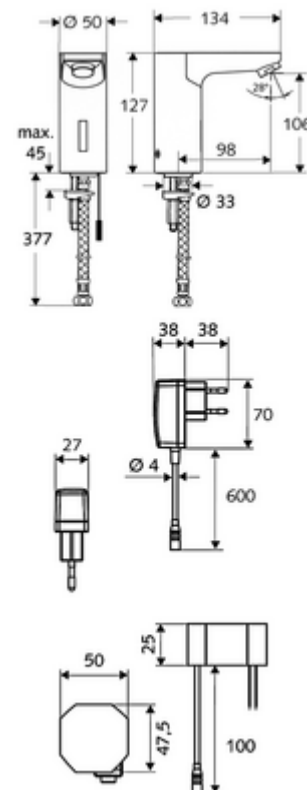

### Kiszerezés

- Infravörös szenzorral ellátott keverőfejes csaptelep
  - Infravörös szenzoros elektronika, programozható
  - 6 V-os mágnesszelep előszűrővel
  - Perlátor
- Falsík alatti hálózati egység 9 VDC, 100 - 240 VAC, 50 - 60 Hz
- Clean-Fix S G 3/8 bm x 380 mm-es flexibilis csatlakozótömlő, előszűrővel
- Rögzítő alkatrészek mosdó felszereléshez

### Szállítási adatok

- súly: 1,87 kg/Darab
- csomagolási egység: 1

**Ajánlott alkatrészek**

SSC Bluetooth®-Modul

Hosszabbítókábel, 1,5 m

Hosszabbítókábel, 1,5 m

COMFORT szabályozható sarokszelep szűrővel

OPEN mosdó lefolyószelep

PUSH OPEN mosdó lefolyószelep

Cikkszám.: 00 916 00 99

Cikkszám.: 51 010 00 99 vagy

Cikkszám.: 51 023 00 99 vagy

Cikkszám.: 05 430 06 99

Cikkszám.: 02 002 06 99 vagy

Cikkszám.: 02 000 06 99 vagy