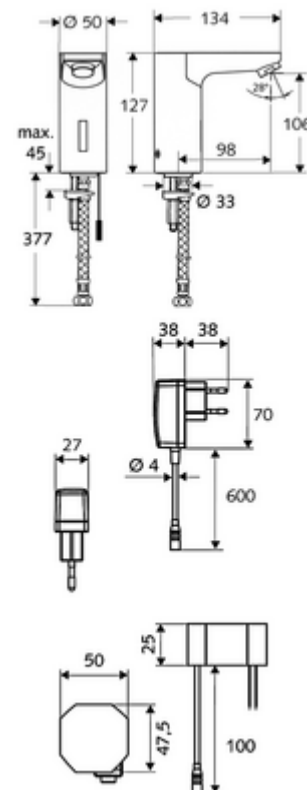

cikkszám: 01 244 06 99

CELIS E elektronikus mosdócsaptelep HD-K - magas nyomás-hideg víz / előkevert víz

Infravörös szenzor által vezérelt. Hálózati működtetés (falsík alatti hálózati egység).
A SCHELL vízmenedzsment rendszerrel történő hálózatba kapcsoláshoz alkalmas.
SCHELL Single Control SSC rendszeren keresztül paraméterezhető.

Kiszerezés

- Infravörös szenzorral ellátott keverőfejes csaptelep
 - Infravörös szenzoros elektronika, programozható
 - 6 V-os mágnesszelep előszűrővel
 - Perlátor
- Falsík alatti hálózati egység 9 VDC, 100 - 240 VAC, 50 - 60 Hz
- Clean-Fix S G 3/8 bm x 380 mm-es flexibilis csatlakozótömlő, előszűrővel
- Rögzítő alkatrészek mosdó felszereléshez

Szállítási adatok

- súly: 1,87 kg/Darab
- csomagolási egység: 1

Ajánlott alkatrészek

SSC Bluetooth®-Modul

Hosszabbítókábel, 1,5 m

Hosszabbítókábel, 1,5 m

COMFORT szabályozható sarokszelep szűrővel

OPEN mosdó lefolyószelep

PUSH OPEN mosdó lefolyószelep

Cikkszám.: 00 916 00 99

Cikkszám.: 51 010 00 99 vagy

Cikkszám.: 51 023 00 99 vagy

Cikkszám.: 05 430 06 99

Cikkszám.: 02 002 06 99 vagy

Cikkszám.: 02 000 06 99 vagy