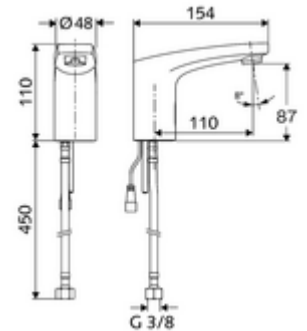

cikkszám: 02 168 06 99

MODUS Trend E elektronikus mosdócsaptelep HD-K - magas nyomás-hideg víz / előkevert víz

Infravörös szenzor által vezérelt. Elemes működtetés.

Kiszerezés

- Infravörös szenzorral ellátott keverőfejes csaptelep
 - Infravörös szenzoros elektronika, programozható
 - 6 V-os mágnesszelep előszűrővel
 - Perlátor
 - Csatlakozókábel 200 mm, 2-pólusú csatlakozódugóval, IP 65 védelmi osztály
 - G 3/8 bm x 450 mm-es flexibilis csatlakozótömlő, előszűrővel
- 6 V-os elemtartó, IP 65 védelmi osztály
- 4x AA 1,5 V-os alkáli elem
- Rögzítő alkatrészek mosdó felszereléshez

Technikai adatok

- Állíthatóság közelítő reflexszel
 - Szenzor hatótávolság-tartománya (kb. 2 - 17 cm)
 - Takarítás stop (ki / 120 mp)
- Energiatakarékos üzemmód: Automatiks energiatakarékos üzemmód
- Átfolyás: max. 1 gpm \approx 3,8 l/min
- víznyomás: 0,5 - 5,0 bar
- max. nyugalmi nyomás: 8 bar
- Max. üzemi hőmérséklet: 70 °C (rövid ideig, pl. termikus fertőtlenítéshez)
- Alapanyag: Ház Sárgaréz, az ivóvízről szóló német rendeletnek megfelelően
- Felület: Króm
- Csatlakozás: menet: 3/8 bm
- Engedélyek: P-IX 29853/IO, WRAS kért
- zajosztály: I
- átfolyási mennyiségi osztály: O

Szállítási adatok

- súly: 1,64 kg/Darab
- csomagolási egység: 1

Ajánlott alkatrészek

COMFORT szabályozható sarokszelep szűrővel
Perlátor LEED szett 1,3L

Cikkszám.: 05 430 06 99

Cikkszám.: 28 931 06 99 vagy