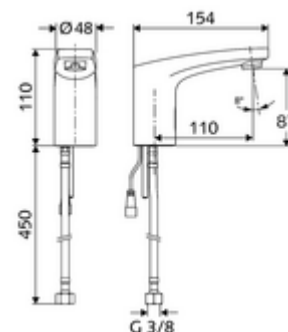

### Kiszerezés

- Infravörös szenzorral ellátott keverőfejes csaptelep
  - Infravörös szenzoros elektronika, programozható
  - 6 V-os mágnesszelep előszűrővel
  - Perlátor
  - Csatlakozókábel 200 mm, 2-pólusú csatlakozódugóval, IP 65 védelmi osztály
  - G 3/8 bm x 450 mm-es flexibilis csatlakozótömlő, előszűrővel
- 6 V-os elemtartó, IP 65 védelmi osztály
- 4x AA 1,5 V-os alkáli elem
- Rögzítő alkatrészek mosdó felszereléshez

### Technikai adatok

- Állíthatóság közelítő reflexszel
  - Szenzor hatótávolság-tartománya (kb. 2 - 17 cm)
  - Takarítás stop (ki / 120 mp)
- Energiatakarékos üzemmód: Automatiks energiatakarékos üzemmód
- Átfolyás: max. 1 gpm  $\approx$  3,8 l/min
- víznyomás: 0,5 - 5,0 bar
- max. nyugalmi nyomás: 8 bar
- Max. üzemi hőmérséklet: 70 °C (rövid ideig, pl. termikus fertőtlenítéshez)
- Alapanyag: Ház Sárgaréz, az ivóvízről szóló német rendeletnek megfelelően
- Felület: Króm
- Csatlakozás: menet: 3/8 bm
- Engedélyek: P-IX 29853/IO, WRAS kért
- zajosztály: I
- átfolyási mennyiségi osztály: O

### Szállítási adatok

- súly: 1,64 kg/Darab
- csomagolási egység: 1