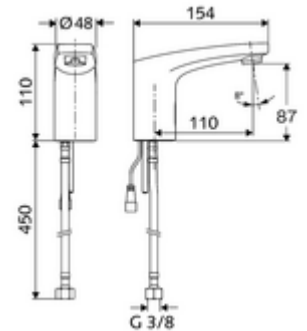

cikkszám: 02 168 06 99

MODUS Trend E elektronikus mosdócsaptelep HD-K - magas nyomás-hideg víz / előkevert víz

Infravörös szenzor által vezérelt. Elemes működtetés.

Kiszerezés

- Infravörös szenzorral ellátott keverőfejes csaptelep
 - Infravörös szenzoros elektronika, programozható
 - 6 V-os mágnesszelep előszűrővel
 - Perlátor
 - Csatlakozókábel 200 mm, 2-pólusú csatlakozódugóval, IP 65 védelmi osztály
 - G 3/8 bm x 450 mm-es flexibilis csatlakozótömlő, előszűrővel
- 6 V-os elemtartó, IP 65 védelmi osztály
- 4x AA 1,5 V-os alkáli elem
- Rögzítő alkatrészek mosdó felszereléshez

Technikai adatok

- Állíthatóság közelítő reflexszel
 - Szenzor hatótávolság-tartománya (kb. 2 - 17 cm)
 - Takarítás stop (ki / 120 mp)
- Energiatakarékos üzemmód: Automatiks energiatakarékos üzemmód
- Átfolyás: max. 1 gpm \approx 3,8 l/min
- víznyomás: 0,5 - 5,0 bar
- max. nyugalmi nyomás: 8 bar
- Max. üzemi hőmérséklet: 70 °C (rövid ideig, pl. termikus fertőtlenítéshez)
- Alapanyag: Ház Sárgaréz, az ivóvízről szóló német rendeletnek megfelelően
- Felület: Króm
- Csatlakozás: menet: 3/8 bm
- Engedélyek: P-IX 29853/IO, WRAS kért
- zajosztály: I
- átfolyási mennyiségi osztály: O

Szállítási adatok

- súly: 1,64 kg/Darab
- csomagolási egység: 1

Ajánlott alkatrészek

COMFORT szabályozható sarokszelep szűrővel
Perlátor LEED szett 1,3L

Cikkszám.: 05 430 06 99
Cikkszám.: 28 931 06 99 vagy