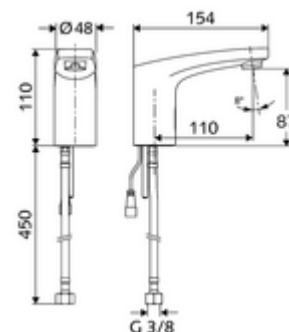

cikkszám: 02 168 06 99

MODUS Trend E elektronikus mosdócsaptelep HD-K - magas nyomás-hideg víz / előkevert víz

Infravörös szenzor által vezérelt. Elemes működtetés.

Kiszerezés

- Infravörös szenzorral ellátott keverőfejes csaptelep
 - Infravörös szenzoros elektronika, programozható
 - 6 V-os mágnesszelep előszűrővel
 - Perlátor
 - Csatlakozókábel 200 mm, 2-pólusú csatlakozódugóval, IP 65 védelmi osztály
 - G 3/8 bm x 450 mm-es flexibilis csatlakozótömlő, előszűrővel
- 6 V-os elemtartó, IP 65 védelmi osztály
- 4x AA 1,5 V-os alkáli elem
- Rögzítő alkatrészek mosdó felszereléshez

Technikai adatok

- Állíthatóság közelítő reflexszel
 - Szenzor hatótávolság-tartománya (kb. 2 - 17 cm)
 - Takarítás stop (ki / 120 mp)
- Energiatakarékos üzemmód: Automatiks energiatakarékos üzemmód
- Átfolyás: max. 1 gpm \approx 3,8 l/min
- víznyomás: 0,5 - 5,0 bar
- max. nyugalmi nyomás: 8 bar
- Max. üzemi hőmérséklet: 70 °C (rövid ideig, pl. termikus fertőtlenítéshez)
- Alapanyag: Ház Sárgaréz, az ivóvízről szóló német rendeletnek megfelelően
- Felület: Króm
- Csatlakozás: menet: 3/8 bm
- Engedélyek: P-IX 29853/IO, WRAS kért
- zajosztály: I
- átfolyási mennyiségi osztály: O

Szállítási adatok

- súly: 1,64 kg/Darab
- csomagolási egység: 1

Ajánlott alkatrészek

COMFORT szabályozható sarokszelep szűrővel
Perlátor LEED szett 1,3L

Cikkszám.: 05 430 06 99
Cikkszám.: 28 931 06 99 vagy