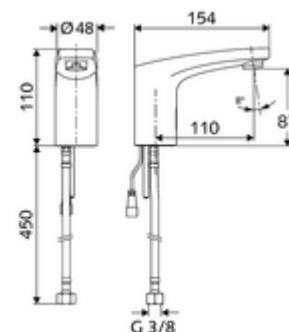

cikkszám: 02 169 06 99

MODUS Trend E elektronikus mosdócsaptelep HD-K - magas nyomás-hideg víz / előkevert víz

Infravörös szenzor által vezérelt. Hálózati működtetés.

Kiszzerelés

- Infravörös szenzorral ellátott keverőfejes csaptelep
 - Infravörös szenzoros elektronika, programozható
 - 6 V-os mágnesszelep előszűrővel
 - Perlátor
 - Csatlakozókábel 200 mm, 2-pólusú csatlakozódugóval, IP 65 védelmi osztály
 - G 3/8 bm x 450 mm-es flexibilis csatlakozótömlő, előszűrővel
- Villásdugós hálózati egység 6 VDC, 100 - 240 VAC, 50 - 60 Hz
- Rögzítő alkatrészek mosdó felszereléshez

Technikai adatok

- Állíthatóság közelítő reflexszel
 - Szenzor hatótávolság-tartománya (kb. 2 - 17 cm)
 - Takarítás stop (ki / 120 mp)
- Energiatakarékos üzemmód: Automatiks energiatakarékos üzemmód
- Átfolyás: max. 1 gpm \approx 3,8 l/min
- víznyomás: 0,5 - 5,0 bar
- max. nyugalmi nyomás: 8 bar
- Max. üzemi hőmérséklet: 70 °C (rövid ideig, pl. termikus fertőtlenítéshez)
- Alapanyag: Ház Sárgaréz, az ivóvízről szóló német rendeletnek megfelelően
- Felület: Króm
- Csatlakozás: menet: 3/8 bm
- Engedélyek: P-IX 29853/IO, WRAS kért
- zajosztály: I
- átfolyási mennyiségi osztály: O

Szállítási adatok

- súly: 1,57 kg/Darab
- csomagolási egység: 1

Ajánlott alkatrészek

COMFORT szabályozható sarokszelep szűrővel
Perlátor LEED szett 1,3L

Cikkszám.: 05 430 06 99

Cikkszám.: 28 931 06 99 vagy