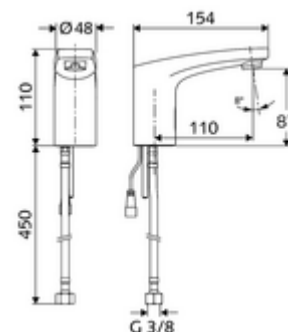

cikkszám: 02 169 06 99

MODUS Trend E elektronikus mosdócsaptelep HD-K - magas nyomás-hideg víz / előkevert víz

Infravörös szenzor által vezérelt. Hálózati működtetés.

Kiszerezés

- Infravörös szenzorral ellátott keverőfejes csaptelep
 - Infravörös szenzoros elektronika, programozható
 - 6 V-os mágnesszelep előszűrővel
 - Perlátor
 - Csatlakozókábel 200 mm, 2-pólusú csatlakozódugóval, IP 65 védelmi osztály
 - G 3/8 bm x 450 mm-es flexibilis csatlakozótömlő, előszűrővel
- Villásdugós hálózati egység 6 VDC, 100 - 240 VAC, 50 - 60 Hz
- Rögzítő alkatrészek mosdó felszereléshez

Technikai adatok

- Állíthatóság közelítő reflexszel
 - Szenzor hatótávolság-tartománya (kb. 2 - 17 cm)
 - Takarítás stop (ki / 120 mp)
- Energiatakarékos üzemmód: Automatiks energiatakarékos üzemmód
- Átfolyás: max. 1 gpm \approx 3,8 l/min
- víznyomás: 0,5 - 5,0 bar
- max. nyugalmi nyomás: 8 bar
- Max. üzemi hőmérséklet: 70 °C (rövid ideig, pl. termikus fertőtlenítéshez)
- Alapanyag: Ház Sárgaréz, az ivóvízről szóló német rendeletnek megfelelően
- Felület: Króm
- Csatlakozás: menet: 3/8 bm
- Engedélyek: P-IX 29853/IO, WRAS kért
- zajosztály: I
- átfolyási mennyiségi osztály: O

Szállítási adatok

- súly: 1,57 kg/Darab
- csomagolási egység: 1

Ajánlott alkatrészek

COMFORT szabályozható sarokszelep szűrővel
Perlátor LEED szett 1,3L

Cikkszám.: 05 430 06 99

Cikkszám.: 28 931 06 99 vagy