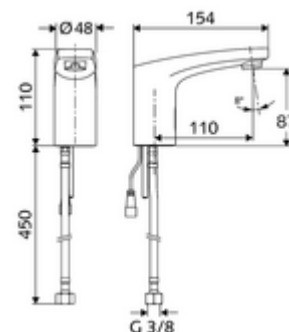

cikkszám: 02 169 06 99

MODUS Trend E elektronikus mosdócsaptelep HD-K - magas nyomás-hideg víz / előkevert víz

Infravörös szenzor által vezérelt. Hálózati működtetés.

Kiszerezés

- Infravörös szenzorral ellátott keverőfejes csaptelep
 - Infravörös szenzoros elektronika, programozható
 - 6 V-os mágnesszelep előszűrővel
 - Perlátor
 - Csatlakozókábel 200 mm, 2-pólusú csatlakozódugóval, IP 65 védelmi osztály
 - G 3/8 bm x 450 mm-es flexibilis csatlakozótömlő, előszűrővel
- Villásdugós hálózati egység 6 VDC, 100 - 240 VAC, 50 - 60 Hz
- Rögzítő alkatrészek mosdó felszereléshez

Technikai adatok

- Állíthatóság közelítő reflexszel
 - Szenzor hatótávolság-tartománya (kb. 2 - 17 cm)
 - Takarítás stop (ki / 120 mp)
- Energiatakarékos üzemmód: Automatiks energiatakarékos üzemmód
- Átfolyás: max. 1 gpm \approx 3,8 l/min
- víznyomás: 0,5 - 5,0 bar
- max. nyugalmi nyomás: 8 bar
- Max. üzemi hőmérséklet: 70 °C (rövid ideig, pl. termikus fertőtlenítéshez)
- Alapanyag: Ház Sárgaréz, az ivóvízről szóló német rendeletnek megfelelően
- Felület: Króm
- Csatlakozás: menet: 3/8 bm
- Engedélyek: P-IX 29853/IO, WRAS kért
- zajosztály: I
- átfolyási mennyiségi osztály: O

Szállítási adatok

- súly: 1,57 kg/Darab
- csomagolási egység: 1

Ajánlott alkatrészek

COMFORT szabályozható sarokszelep szűrővel
Perlátor LEED szett 1,3L

Cikkszám.: 05 430 06 99

Cikkszám.: 28 931 06 99 vagy