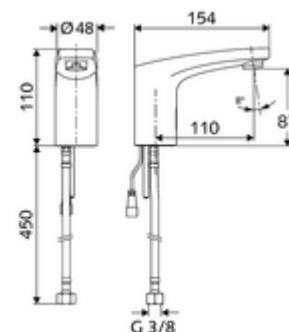

cikkszám: 02 169 06 99

MODUS Trend E elektronikus mosdócsaptelep HD-K - magas nyomás-hideg víz / előkevert víz

Infravörös szenzor által vezérelt. Hálózati működtetés.

Kiszerezés

- Infravörös szenzorral ellátott keverőfejes csaptelep
 - Infravörös szenzoros elektronika, programozható
 - 6 V-os mágnesszelep előszűrővel
 - Perlátor
 - Csatlakozókábel 200 mm, 2-pólusú csatlakozódugóval, IP 65 védelmi osztály
 - G 3/8 bm x 450 mm-es flexibilis csatlakozótömlő, előszűrővel
- Villásdugós hálózati egység 6 VDC, 100 - 240 VAC, 50 - 60 Hz
- Rögzítő alkatrészek mosdó felszereléshez

Technikai adatok

- Állíthatóság közelítő reflexszel
 - Szenzor hatótávolság-tartománya (kb. 2 - 17 cm)
 - Takarítás stop (ki / 120 mp)
- Energiatakarékos üzemmód: Automatiks energiatakarékos üzemmód
- Átfolyás: max. 1 gpm \approx 3,8 l/min
- víznyomás: 0,5 - 5,0 bar
- max. nyugalmi nyomás: 8 bar
- Max. üzemi hőmérséklet: 70 °C (rövid ideig, pl. termikus fertőtlenítéshez)
- Alapanyag: Ház Sárgaréz, az ivóvízről szóló német rendeletnek megfelelően
- Felület: Króm
- Csatlakozás: menet: 3/8 bm
- Engedélyek: P-IX 29853/IO, WRAS kért
- zajosztály: I
- átfolyási mennyiségi osztály: O

Szállítási adatok

- súly: 1,57 kg/Darab
- csomagolási egység: 1

Ajánlott alkatrészek

COMFORT szabályozható sarokszelep szűrővel
Perlátor LEED szett 1,3L

Cikkszám.: 05 430 06 99

Cikkszám.: 28 931 06 99 vagy