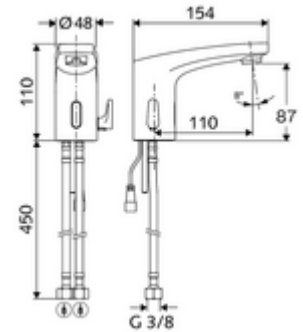

### Kiszerezés

- Infravörös szenzorral ellátott keverőfejes csaptelep
  - Hőmérsékletszabályzó
  - Infravörös szenzoros elektronika, programozható
  - 6 V-os mágnesszelep előszűrővel
  - Perlátor
  - Csatlakozókábel 200 mm, 2-pólusú csatlakozódugóval, IP 65 védelmi osztály
  - 2 menet: 3/8 bm x 450 mm-es flexibilis csatlakozótömlő, visszafolyásgátlóval (RV, DIN EN 1717: EB) és előszűrővel
- 6 V-os elemtartó, IP 65 védelmi osztály
- 4x AA 1,5 V-os alkáli elem
- Rögzítő alkatrészek mosdó felszereléshez

### Technikai adatok

- Állíthatóság közelítő reflexszel
  - Szenzor hatótávolság-tartománya (kb. 2 - 17 cm)
  - Takarítás stop (ki / 120 mp)
- Átfolyás: max. 1 gpm  $\approx$  3,8 l/min
- víznyomás: 0,5 - 5,0 bar
- max. nyugalmi nyomás: 8 bar
- Max. üzemi hőmérséklet: 70 °C (rövid ideig, pl. termikus fertőtlenítéshez)
- Alapanyag: Ház Sárgaréz, az ivóvízről szóló német rendeletnek megfelelően
- Felület: Króm
- Csatlakozás: 2x menet: 3/8 bm
- Engedélyek: P-IX 29853/IO, WRAS kért
- zajosztály: I
- átfolyási mennyiségi osztály: O

### Szállítási adatok

- súly: 1,78 kg/Darab
- csomagolási egység: 1