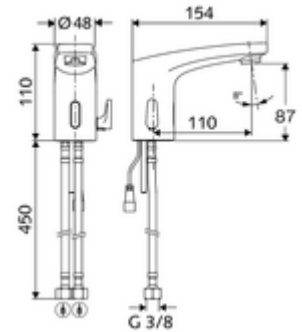

### Kiszerezés

- Infravörös szenzorral ellátott keverőfejes csaptelep
  - Hőmérsékletszabályzó
  - Infravörös szenzoros elektronika, programozható
  - 6 V-os mágnesszelep előszűrővel
  - Perlátor
  - Csatlakozókábel 200 mm, 2-pólusú csatlakozódugóval, IP 65 védelmi osztály
  - 2 menet: 3/8 bm x 450 mm-es flexibilis csatlakozótömlő, visszafolyásgátlóval (RV, DIN EN 1717: EB) és előszűrővel
- Villásdugós hálózati egység 6 VDC, 100 - 240 VAC, 50 - 60 Hz
- Rögzítő alkatrészek mosdó felszereléshez

### Technikai adatok

- Állíthatóság közelítő reflexszel
  - Szenzor hatótávolság-tartománya (kb. 2 - 17 cm)
  - Takarítás stop (ki / 120 mp)
- Átfolyás: max. 1 gpm  $\approx$  3,8 l/min
- víznyomás: 0,5 - 5,0 bar
- max. nyugalmi nyomás: 8 bar
- Max. üzemi hőmérséklet: 70 °C (rövid ideig, pl. termikus fertőtlenítéshez)
- Alapanyag: Ház Sárgaréz, az ivóvízről szóló német rendeletnek megfelelően
- Felület: Króm
- Csatlakozás: 2x menet: 3/8 bm
- Engedélyek: P-IX 29853/IO, WRAS kért
- zajosztály: I
- átfolyási mennyiségi osztály: O

### Szállítási adatok

- súly: 1,71 kg/Darab
- csomagolási egység: 1