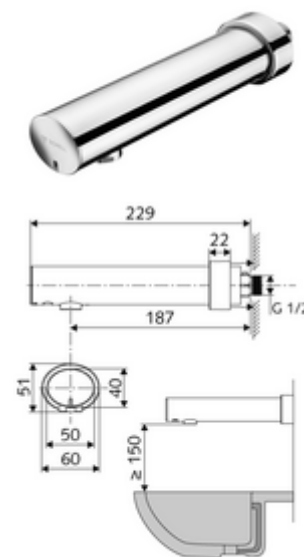

cikkszám: 01 953 06 99

MODUS E falon kívüli mosdócsaptelep HD-K - magas nyomás-hideg víz / előkevert víz

Infravörös szenzor által vezérelt. Elemes működtetés.

Kiszerezés

- Infravörös szenzorral ellátott, fali kifolyó
  - Infravörös szenzoros elektronika, programozható
  - 6 V-os mágnesszelep
  - Előelzáró
  - Perlátor
  - 6 V-os elemtartó (beépített)
- 4x AA 1,5 V-os alkáli elem
- Feltolható takarórózsa

Technikai adatok

- Állíthatóság közelítő reflexszel
  - Szenzor hatótávolság-tartománya (kb. 2 - 13 cm)
  - Pangó víz elleni öblítés (ki / 30 mp tartós átfolyás, 24 óránként az utolsó használat után)
  - Takarítás stop (ki / 120 mp)
- Átfolyás: max. 1 gpm $\approx$ 3,8 l/min
- víznyomás: 0,5 - 5,0 bar
- max. nyugalmi nyomás: 8 bar
- Max. üzemi hőmérséklet: 70 °C (termikus fertőtlenítés esetén 80 °C max. 10 perc/nap)
- Alapanyag: Ház Sárgaréz, az ivóvízről szóló német rendeletnek megfelelően
- Felület: Króm
- perlátor középvonaláig mért távolság: 187 mm
- Csatlakozás: menet: 1/2 km
- Engedélyek: P-IX 29862/IO, WRAS
- zajosztály: I
- átfolyási mennyiségi osztály: O

Szállítási adatok

- súly: 1,12 kg/Darab
- csomagolási egység: 1

Ajánlott alkatrészek

Perlátor LEED szett 1,3L	Cikkszám.: 28 931 06 99	
OPEN mosdó lefolyószelep	Cikkszám.: 02 002 06 99	vagy
PUSH OPEN mosdó lefolyószelep	Cikkszám.: 02 000 06 99	vagy