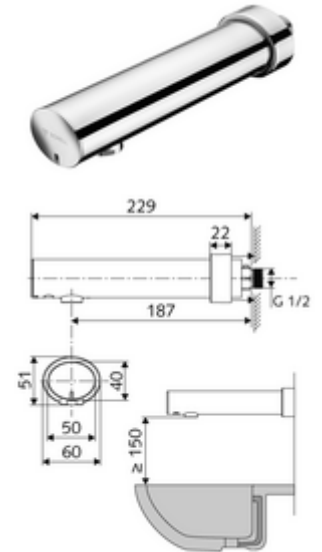

cikkszám: 01 953 06 99

MODUS E falon kívüli mosdócsaptelep HD-K - magas nyomás-hideg víz / előkevert víz

Infravörös szenzor által vezérelt. Elemes működtetés.

Kiszzerelés

- Infravörös szenzorral ellátott, fali kifolyó
  - Infravörös szenzoros elektronika, programozható
  - 6 V-os mágnesszelep
  - Előelzáró
  - Perlátor
  - 6 V-os elemtartó (beépített)
- 4x AA 1,5 V-os alkáli elem
- Feltolható takarórózsa

Technikai adatok

- Állíthatóság közelítő reflexszel
  - Szenzor hatótávolság-tartománya (kb. 2 - 13 cm)
  - Pangó víz elleni öblítés (ki / 30 mp tartós átfolyás, 24 óránként az utolsó használat után)
  - Takarítás stop (ki / 120 mp)
- Átfolyás: max. 1 gpm $\approx$ 3,8 l/min
- víznyomás: 0,5 - 5,0 bar
- max. nyugalmi nyomás: 8 bar
- Max. üzemi hőmérséklet: 70 °C (termikus fertőtlenítés esetén 80 °C max. 10 perc/nap)
- Alapanyag: Ház Sárgaréz, az ivóvízről szóló német rendeletnek megfelelően
- Felület: Króm
- perlátor középvonaláig mért távolság: 187 mm
- Csatlakozás: menet: 1/2 km
- Engedélyek: P-IX 29862/IO, WRAS
- zajosztály: I
- átfolyási mennyiségi osztály: O

Szállítási adatok

- súly: 1,12 kg/Darab
- csomagolási egység: 1

Ajánlott alkatrészek

Perlátor LEED szett 1,3L

Cikkszám.: 28 931 06 99