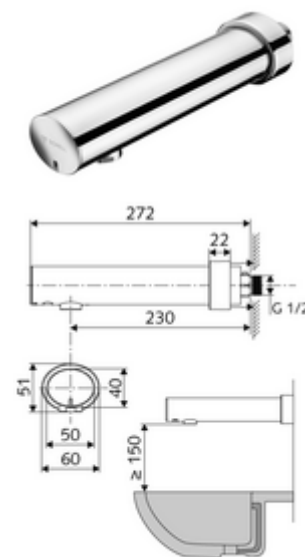

cikkszám: 01 954 06 99

MODUS E falon kívüli mosdócsaptelep HD-K - magas nyomás-hideg víz / előkevert víz

Infravörös szenzor által vezérelt. Elemes működtetés.

Kiszzerelés

- Infravörös szenzorral ellátott, fali kifolyó
  - Infravörös szenzoros elektronika, programozható
  - 6 V-os mágnesszelep
  - Előelzáró
  - Perlátor
  - 6 V-os elemtartó (beépített)
- 4x AA 1,5 V-os alkáli elem
- Feltolható takarórózsa

Technikai adatok

- Állíthatóság közelítő reflexszel
  - Szenzor hatótávolság-tartománya (kb. 2 - 13 cm)
  - Pangó víz elleni öblítés (ki / 30 mp tartós átfolyás, 24 óránként az utolsó használat után)
  - Takarítás stop (ki / 120 mp)
- Átfolyás: max. 1 gpm $\approx$ 3,8 l/min
- víznyomás: 0,5 - 5,0 bar
- max. nyugalmi nyomás: 8 bar
- Max. üzemi hőmérséklet: 70 °C (termikus fertőtlenítés esetén 80 °C max. 10 perc/nap)
- Alapanyag: Ház Sárgaréz, az ivóvízről szóló német rendeletnek megfelelően
- Felület: Króm
- perlátor középvonaláig mért távolság: 230 mm
- Csatlakozás: menet: 1/2 km
- Engedélyek: P-IX 29862/IO, WRAS
- zajosztály: I
- átfolyási mennyiségi osztály: O

Szállítási adatok

- súly: 1,22 kg/Darab
- csomagolási egység: 1

Ajánlott alkatrészek

Perlátor LEED szett 1,3L	Cikkszám.: 28 931 06 99	
OPEN mosdó lefolyószelep	Cikkszám.: 02 002 06 99	vagy
PUSH OPEN mosdó lefolyószelep	Cikkszám.: 02 000 06 99	vagy