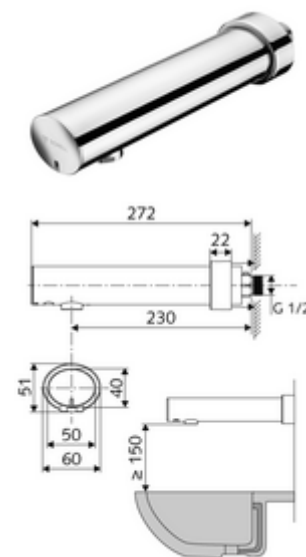

cikkszám: 01 954 06 99

MODUS E falon kívüli mosdócsaptelep HD-K - magas nyomás-hideg víz / előkevert víz

Infravörös szenzor által vezérelt. Elemes működtetés.

Kiszzerelés

- Infravörös szenzorral ellátott, fali kifolyó
 - Infravörös szenzoros elektronika, programozható
 - 6 V-os mágnesszelep
 - Előelzáró
 - Perlátor
 - 6 V-os elemtartó (beépített)
- 4x AA 1,5 V-os alkáli elem
- Feltolható takarórózsa

Technikai adatok

- Állíthatóság közelítő reflexszel
 - Szenzor hatótávolság-tartománya (kb. 2 - 13 cm)
 - Pangó víz elleni öblítés (ki / 30 mp tartós átfolyás, 24 óránként az utolsó használat után)
 - Takarítás stop (ki / 120 mp)
- Átfolyás: max. 1 gpm \approx 3,8 l/min
- víznyomás: 0,5 - 5,0 bar
- max. nyugalmi nyomás: 8 bar
- Max. üzemi hőmérséklet: 70 °C (termikus fertőtlenítés esetén 80 °C max. 10 perc/nap)
- Alapanyag: Ház Sárgaréz, az ivóvízről szóló német rendeletnek megfelelően
- Felület: Króm
- perlátor középvonaláig mért távolság: 230 mm
- Csatlakozás: menet: 1/2 km
- Engedélyek: P-IX 29862/IO, WRAS
- zajosztály: I
- átfolyási mennyiségi osztály: O

Szállítási adatok

- súly: 1,22 kg/Darab
- csomagolási egység: 1

Ajánlott alkatrészek

Perlátor LEED szett 1,3L	Cikkszám.: 28 931 06 99	
OPEN mosdó lefolyószelep	Cikkszám.: 02 002 06 99	vagy
PUSH OPEN mosdó lefolyószelep	Cikkszám.: 02 000 06 99	vagy