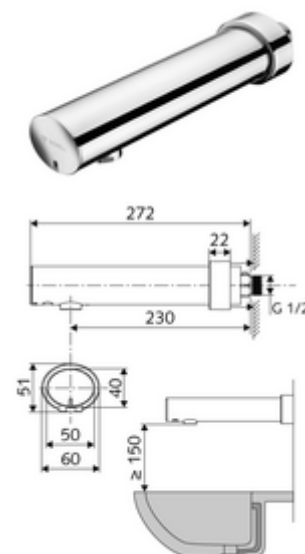

cikkszám: 01 954 06 99

MODUS E falon kívüli mosdócsaptelep HD-K - magas nyomás-hideg víz / előkevert víz

Infravörös szenzor által vezérelt. Elemes működtetés.

Kiszzerelés

- Infravörös szenzorral ellátott, fali kifolyó
 - Infravörös szenzoros elektronika, programozható
 - 6 V-os mágnesszelep
 - Előelzáró
 - Perlátor
 - 6 V-os elemtartó (beépített)
- 4x AA 1,5 V-os alkáli elem
- Feltolható takarórózsa

Technikai adatok

- Állíthatóság közelítő reflexszel
 - Szenzor hatótávolság-tartománya (kb. 2 - 13 cm)
 - Pangó víz elleni öblítés (ki / 30 mp tartós átfolyás, 24 óránként az utolsó használat után)
 - Takarítás stop (ki / 120 mp)
- Átfolyás: max. 1 gpm \approx 3,8 l/min
- víznyomás: 0,5 - 5,0 bar
- max. nyugalmi nyomás: 8 bar
- Max. üzemi hőmérséklet: 70 °C (termikus fertőtlenítés esetén 80 °C max. 10 perc/nap)
- Alapanyag: Ház Sárgaréz, az ivóvízről szóló német rendeletnek megfelelően
- Felület: Króm
- perlátor középvonaláig mért távolság: 230 mm
- Csatlakozás: menet: 1/2 km
- Engedélyek: P-IX 29862/IO, WRAS
- zajosztály: I
- átfolyási mennyiségi osztály: O

Szállítási adatok

- súly: 1,22 kg/Darab
- csomagolási egység: 1

Ajánlott alkatrészek

Perlátor LEED szett 1,3L	Cikkszám.: 28 931 06 99	
OPEN mosdó lefolyószelep	Cikkszám.: 02 002 06 99	vagy
PUSH OPEN mosdó lefolyószelep	Cikkszám.: 02 000 06 99	vagy