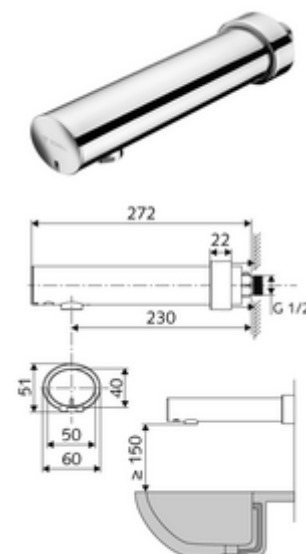

cikkszám: 01 954 06 99

MODUS E falon kívüli mosdócsaptelep HD-K - magas nyomás-hideg víz / előkevert víz

Infravörös szenzor által vezérelt. Elemes működtetés.

Kiszerezés

- Infravörös szenzorral ellátott, fali kifolyó
  - Infravörös szenzoros elektronika, programozható
  - 6 V-os mágnesszelep
  - Előelzáró
  - Perlátor
  - 6 V-os elemtartó (beépített)
- 4x AA 1,5 V-os alkáli elem
- Feltölthető takarórózsa

Technikai adatok

- Állíthatóság közelítő reflexszel
  - Szenzor hatótávolság-tartománya (kb. 2 - 13 cm)
  - Pangó víz elleni öblítés (ki / 30 mp tartós átfolyás, 24 óránként az utolsó használat után)
  - Takarítás stop (ki / 120 mp)
- Átfolyás: max. 1 gpm $\approx$ 3,8 l/min
- víznyomás: 0,5 - 5,0 bar
- max. nyugalmi nyomás: 8 bar
- Max. üzemi hőmérséklet: 70 °C (termikus fertőtlenítés esetén 80 °C max. 10 perc/nap)
- Alapanyag: Ház Sárgaréz, az ivóvízről szóló német rendeletnek megfelelően
- Felület: Króm
- perlátor középvonaláig mért távolság: 230 mm
- Csatlakozás: menet: 1/2 km
- Engedélyek: P-IX 29862/IO, WRAS
- zajosztály: I
- átfolyási mennyiségi osztály: O

Szállítási adatok

- súly: 1,22 kg/Darab
- csomagolási egység: 1

Ajánlott alkatrészek

Perlátor LEED szett 1,3L	Cikkszám.: 28 931 06 99	
OPEN mosdó lefolyószelep	Cikkszám.: 02 002 06 99	vagy
PUSH OPEN mosdó lefolyószelep	Cikkszám.: 02 000 06 99	vagy