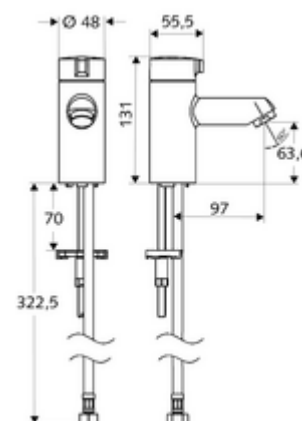

cikkszám: 02 142 06 99

MODUS K hideg vizes állószelep HD-K - magas nyomás-hideg víz / előkevert víz

Kompakt nyit/zár csaptelep kézmosókhoz.

Kiszzerelés

- Álló szelep
 - Kerámia felsőrész
- Clean-Fix S G 3/8 bm x 380 mm-es flexibilis csatlakozótömlő
- Rögzítő alkatrészek mosdó felszereléshez

Technikai adatok

- Átfolyás: átfolyási mennyiség, nyomástól független, max.: 5 l/min
- víznyomás: 1,0 - 5,0 bar
- max. nyugalmi nyomás: 8 bar
- Max. üzemi hőmérséklet: 70 °C (80 °C termikus fertőtlenítéshez)
- Alapanyag: Működtetés Fröccsöntött cink; Ház Sárgaréz, az ivóvízről szóló német rendeletnek megfelelően
- Felület: Króm
- Csatlakozás: menet: 3/8 bm

Szállítási adatok

- súly: 1,23 kg/Darab
- csomagolási egység: 1

Ajánlott alkatrészek

Perlátor max. 5,7L/ perc nyomásfüggő, lopásbiztos	Cikkszám.: 02 121 06 99
COMFORT szabályozható sarokszelep szűrővel	Cikkszám.: 05 428 06 99 vagy
COMFORT szabályozható sarokszelep szűrővel	Cikkszám.: 05 429 06 99 vagy
OPEN mosdó lefolyószelep	Cikkszám.: 02 002 06 99 vagy
PUSH OPEN mosdó lefolyószelep	Cikkszám.: 02 000 06 99 vagy