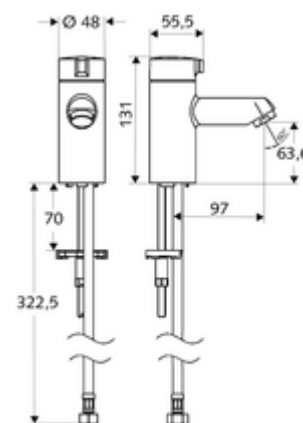

cikkszám: 02 142 06 99

MODUS K hideg vizes állószelep HD-K - magas nyomás-hideg víz / előkevert víz

Kompakt nyit/zár csaptelep kézmosókhoz.

Kiszzerelés

- Álló szelep
 - Kerámia felsőrész
- Clean-Fix S G 3/8 bm x 380 mm-es flexibilis csatlakozótömlő
- Rögzítő alkatrészek mosdó felszereléshez

Technikai adatok

- Átfolyás: átfolyási mennyiség, nyomástól független, max.: 5 l/min
- víznyomás: 1,0 - 5,0 bar
- max. nyugalmi nyomás: 8 bar
- Max. üzemi hőmérséklet: 70 °C (80 °C termikus fertőtlenítéshez)
- Alapanyag: Működtetés Fröccsöntött cink; Ház Sárgaréz, az ivóvízről szóló német rendeletnek megfelelően
- Felület: Króm
- Csatlakozás: menet: 3/8 bm

Szállítási adatok

- súly: 1,23 kg/Darab
- csomagolási egység: 1

Ajánlott alkatrészek

Perlátor max. 5,7L/ perc nyomásfüggő, lopásbiztos	Cikkszám.: 02 121 06 99
COMFORT szabályozható sarokszelep szűrővel	Cikkszám.: 05 428 06 99 vagy
COMFORT szabályozható sarokszelep szűrővel	Cikkszám.: 05 429 06 99 vagy
OPEN mosdó lefolyószelep	Cikkszám.: 02 002 06 99 vagy
PUSH OPEN mosdó lefolyószelep	Cikkszám.: 02 000 06 99 vagy