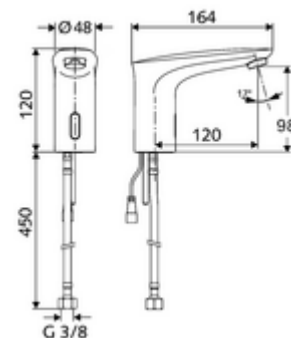

cikkszám: 02 173 06 99

MODUS E elektronikus mosdócsaptelep HD-K - magas nyomás-hideg víz / előkevert víz

Infravörös szenzor által vezérelt. Hálózati működtetés.

Kiszerezés

- Infravörös szenzorral ellátott keverőfejes csaptelep
 - Infravörös szenzoros elektronika, programozható
 - 6 V-os mágnesszelep előszűrővel
 - Perlátor
 - Csatlakozókábel 200 mm, 2-pólusú csatlakozódugóval, IP 65 védelmi osztály
 - G 3/8 bm x 450 mm-es flexibilis csatlakozótömlő, előszűrővel
- Villásdugós hálózati egység 6 VDC, 100 - 240 VAC, 50 - 60 Hz
- Rögzítő alkatrészek mosdó felszereléshez

Technikai adatok

- Állíthatóság közelítő reflexszel
 - Szenzor hatótávolság-tartománya (kb. 2 - 17 cm)
 - Pangó víz elleni öblítés (ki / 30 mp tartós átfolyás, 24 óránként az utolsó használat után)
 - Takarítás stop (ki / 120 mp)
- Átfolyás: max. 1 gpm \approx 3,8 l/min
- víznyomás: 0,5 - 5,0 bar
- max. nyugalmi nyomás: 8 bar
- Max. üzemi hőmérséklet: 70 °C (rövid ideig, pl. termikus fertőtlenítéshez)
- Alapanyag: Sárgaréz, az ivóvízről szóló német rendeletnek megfelelően
- Felület: Króm
- Csatlakozás: menet: 3/8 bm
- Engedélyek: P-IX 29853/IO, WRAS kért
- zajosztály: I
- átfolyási mennyiségi osztály: O

Szállítási adatok

- súly: 1,62 kg/Darab
- csomagolási egység: 1

Ajánlott alkatrészek

COMFORT szabályozható sarokszelep szűrővel
Perlátor LEED szett 1,3L
OPEN mosdó lefolyószelep
PUSH OPEN mosdó lefolyószelep