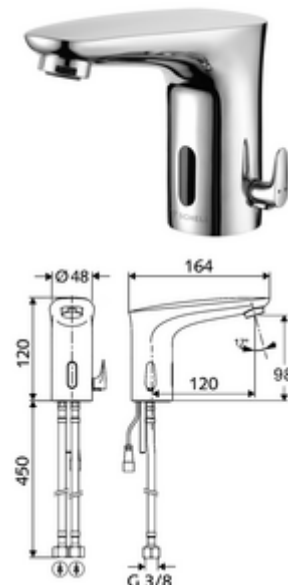

## MODUS E elektronikus mosdócsaptelep HD-M - magas nyomás-kevert víz

Infravörös szenzor által vezérelt. Hálózati működtetés.

### Kiszerezés

- Infravörös szenzorral ellátott keverőfejes csaptelep
  - Infravörös szenzoros elektronika, programozható
  - 6 V-os mágnesszelep előszűrővel
  - Perlátor
  - Csatlakozókábel 200 mm, 2-pólusú csatlakozódugóval, IP 65 védelmi osztály
  - 2 menet: 3/8 bm x 450 mm-es flexibilis csatlakozótömlő, visszafolyásgátlóval (RV, DIN EN 1717: EB) és előszűrővel
- Villásdugós hálózati egység 6 VDC, 100 - 240 VAC, 50 - 60 Hz
- Rögzítő alkatrészek mosdó felszereléshez

### Technikai adatok

- Állíthatóság közelítő reflexszel
  - Szenzor hatótávolság-tartománya (kb. 2 - 17 cm)
  - Pangó víz elleni öblítés (ki / 30 mp tartós átfolyás, 24 óránként az utolsó használat után)
  - Takarítás stop (ki / 120 mp)
- Átfolyás: max. 1 gpm  $\approx$  3,8 l/min
- víznyomás: 0,5 - 5,0 bar
- max. nyugalmi nyomás: 8 bar
- Max. üzemi hőmérséklet: 70 °C (rövid ideig, pl. termikus fertőtlenítéshez)
- Alapanyag: Sárgaréz, az ivóvízről szóló német rendeletnek megfelelően
- Felület: Króm
- Csatlakozás: 2x menet: 3/8 bm
- Engedélyek: P-IX 29853/IO, WRAS kért
- zajosztály: I
- átfolyási mennyiségi osztály: O