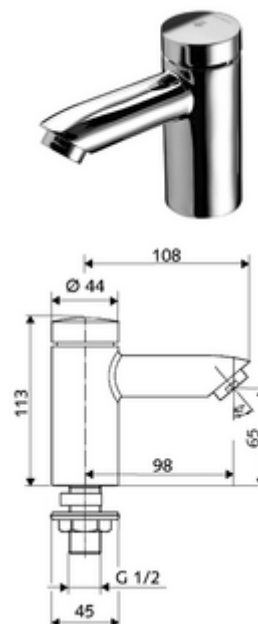

cikkszám: 02 122 06 99

PETIT SC önelzáró álló szelep HD-K - magas nyomás-hideg víz / előkevert víz

Kézi megnyitás automatikus elzárással. Egyszerű működési idő beállítás.

Kiszerezés

- Önelzáró álló csaptelep
 - SC II önelzáró kartus
 - Perlátor
- Rögzítő alkatrészek mosdó felszereléshez

Technikai adatok

- működési idő: 2 - 15 s (7 s)
- Átfolyás: átfolyási mennyiség, nyomástól független, max.: 5 l/min
- víznyomás: 1,0 - 5,0 bar
- max. nyugalmi nyomás: 8 bar
- Max. üzemi hőmérséklet: 70 °C (80 °C termikus fertőtlenítéshez)
- Alapanyag: Ház Sárgaréz, az ivóvízről szóló német rendeletnek megfelelően
- Felület: Króm
- Csatlakozás: DN 15 menet: 1/2 km
- Engedélyek: P-IX 19958/IO, DIN-DVGW, WRAS
- zajosztály: I
- átfolyási mennyiségi osztály: O

Szállítási adatok

- súly: 1,00 kg/Darab
- csomagolási egység: 10

Szükséges alkatrészek

PETIT Mosdófurat takaró rozetta

Cikkszám.: 76 063 06 99

Ajánlott alkatrészek

Perlátor max. 5,7L/ perc nyomásfüggő, lopásbiztos	Cikkszám.: 02 121 06 99
Clean-Fix S flexibilis cső	Cikkszám.: 10 318 06 99 vagy
Clean-Fix S flexibilis cső	Cikkszám.: 10 319 06 99 vagy
COMFORT szabályozható sarokszelep szűrővel	Cikkszám.: 05 430 06 99 vagy
COMFORT szabályozható sarokszelep szűrővel	Cikkszám.: 05 428 06 99 vagy
OPEN mosdó lefolyószelep	Cikkszám.: 02 002 06 99 vagy
PUSH OPEN mosdó lefolyószelep	Cikkszám.: 02 000 06 99 vagy