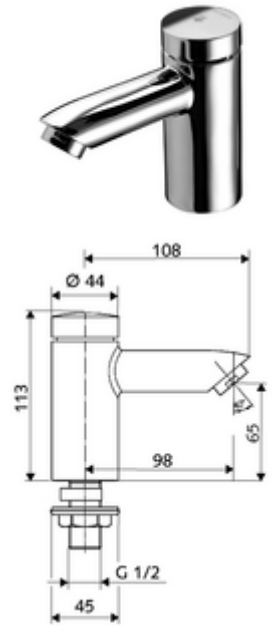

cikkszám: 02 122 06 99

PETIT SC önelzáró álló szelep HD-K - magas nyomás-hideg víz / előkevert víz

Kézi megnyitás automatikus elzárással. Egyszerű működési idő beállítás.

Kiszzerelés

- Önelzáró álló csaptelep
  - SC II önelzáró kartus
  - Perlátor
- Rögzítő alkatrészek mosdó felszereléshez

Technikai adatok

- működési idő: 2 - 15 s (7 s)
- Átfolyás: átfolyási mennyiség, nyomástól független, max.: 5 l/min
- víznyomás: 1,0 - 5,0 bar
- max. nyugalmi nyomás: 8 bar
- Max. üzemi hőmérséklet: 70 °C (80 °C termikus fertőtlenítéshez)
- Alapanyag: Ház Sárgaréz, az ivóvízről szóló német rendeletnek megfelelően
- Felület: Króm
- Csatlakozás: DN 15 menet: 1/2 km
- Engedélyek: P-IX 19958/IO, DIN-DVGW, WRAS
- zajosztály: I
- átfolyási mennyiségi osztály: O

Szállítási adatok

- súly: 1,00 kg/Darab
- csomagolási egység: 10

Szükséges alkatrészek

PETIT Mosdófurat takaró rozetta

Cikkszám.: 76 063 06 99

Ajánlott alkatrészek

Perlátor max. 5,7L/ perc nyomásfüggő, lopásbiztos	Cikkszám.: 02 121 06 99
Clean-Fix S flexibilis cső	Cikkszám.: 10 318 06 99 vagy
Clean-Fix S flexibilis cső	Cikkszám.: 10 319 06 99 vagy
COMFORT szabályozható sarokszelep szűrővel	Cikkszám.: 05 430 06 99 vagy
COMFORT szabályozható sarokszelep szűrővel	Cikkszám.: 05 428 06 99 vagy