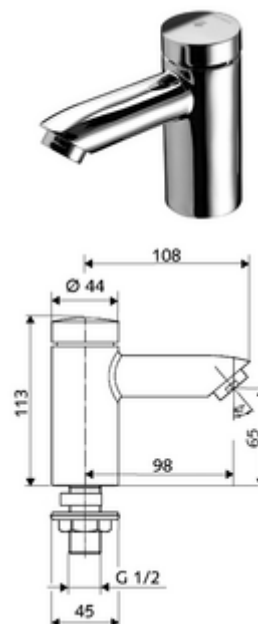

cikkszám: 02 130 06 99

PETIT SC önelzáró álló szelep HD-K - magas nyomás-hideg víz / előkevert víz

Kézi megnyitás automatikus elzárással. Egyszerű működési idő beállítás.

Kiszzerelés

- Önelzáró álló csaptelep
  - SC II önelzáró kartus
  - Perlátor
- Rögzítő alkatrészek mosdó felszereléshez

Technikai adatok

- működési idő: 2 - 15 s (7 s)
- Átfolyás: átfolyási mennyiség, nyomástól független, max.: 5 l/min
- víznyomás: 1,0 - 5,0 bar
- max. nyugalmi nyomás: 8 bar
- Max. üzemi hőmérséklet: 70 °C (80 °C termikus fertőtlenítéshez)
- Alapanyag: Ház Kiválómentes sárgaréz, az ivóvízről szóló német rendeletnek megfelelően
- Felület: Króm
- Csatlakozás: DN 15 menet: 1/2 km
- Engedélyek: P-IX 19958/IO, dr, Watermark, WELS
- zajosztály: I
- átfolyási mennyiségi osztály: O

Szállítási adatok

- súly: 0,98 kg/Darab
- csomagolási egység: 1

Szükséges alkatrészek

PETIT Mosdófurat takaró rozetta

Cikkszám.: 76 063 06 99

Ajánlott alkatrészek

Perlátor max. 5,7L/ perc nyomásfüggő, lopásbiztos

Cikkszám.: 02 121 06 99

Clean-Fix S flexibilis cső

Cikkszám.: 10 318 06 99 vagy

Clean-Fix S flexibilis cső

Cikkszám.: 10 319 06 99 vagy

COMFORT szabályozható sarokszelep szűrővel

Cikkszám.: 05 430 06 99 vagy

COMFORT szabályozható sarokszelep szűrővel

Cikkszám.: 05 428 06 99 vagy