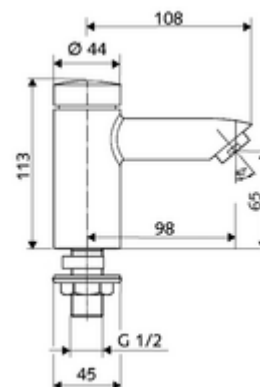

cikkszám: 02 130 06 99

PETIT SC önelzáró álló szelep HD-K - magas nyomás-hideg víz / előkevert víz

Kézi megnyitás automatikus elzárással. Egyszerű működési idő beállítás.

Kiszzerelés

- Önelzáró álló csaptelep
 - SC II önelzáró kartus
 - Perlátor
- Rögzítő alkatrészek mosdó felszereléshez

Technikai adatok

- működési idő: 2 - 15 s (7 s)
- Átfolyás: átfolyási mennyiség, nyomástól független, max.: 5 l/min
- víznyomás: 1,0 - 5,0 bar
- max. nyugalmi nyomás: 8 bar
- Max. üzemi hőmérséklet: 70 °C (80 °C termikus fertőtlenítéshez)
- Alapanyag: Ház Kiválómentes sárgaréz, az ivóvízről szóló német rendeletnek megfelelően
- Felület: Króm
- Csatlakozás: DN 15 menet: 1/2 km
- Engedélyek: P-IX 19958/IO, dr, Watermark, WELS
- zajosztály: I
- átfolyási mennyiségi osztály: O

Szállítási adatok

- súly: 0,98 kg/Darab
- csomagolási egység: 1

Szükséges alkatrészek

PETIT Mosdófurat takaró rozetta

Cikkszám.: 76 063 06 99

Ajánlott alkatrészek

Perlátor max. 5,7L/ perc nyomásfüggő, lopásbiztos	Cikkszám.: 02 121 06 99
Clean-Fix S flexibilis cső	Cikkszám.: 10 318 06 99 vagy
Clean-Fix S flexibilis cső	Cikkszám.: 10 319 06 99 vagy
COMFORT szabályozható sarokszelep szűrővel	Cikkszám.: 05 430 06 99 vagy
COMFORT szabályozható sarokszelep szűrővel	Cikkszám.: 05 428 06 99 vagy
OPEN mosdó lefolyószelep	Cikkszám.: 02 002 06 99 vagy
PUSH OPEN mosdó lefolyószelep	Cikkszám.: 02 000 06 99 vagy