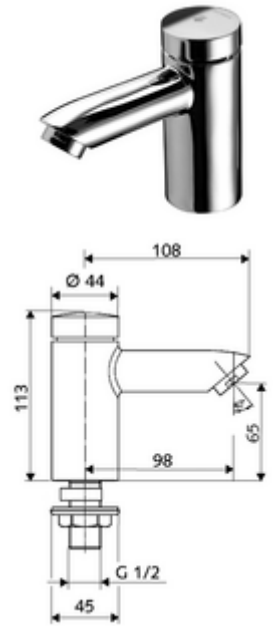

cikkszám: 02 130 06 99

PETIT SC önelzáró álló szelep HD-K - magas nyomás-hideg víz / előkevert víz

Kézi megnyitás automatikus elzárással. Egyszerű működési idő beállítás.

Kiszzerelés

- Önelzáró álló csaptelep
 - SC II önelzáró kartus
 - Perlátor
- Rögzítő alkatrészek mosdó felszereléshez

Technikai adatok

- működési idő: 2 - 15 s (7 s)
- Átfolyás: átfolyási mennyiség, nyomástól független, max.: 5 l/min
- víznyomás: 1,0 - 5,0 bar
- max. nyugalmi nyomás: 8 bar
- Max. üzemi hőmérséklet: 70 °C (80 °C termikus fertőtlenítéshez)
- Alapanyag: Ház Kiválómentes sárgaréz, az ivóvízről szóló német rendeletnek megfelelően
- Felület: Króm
- Csatlakozás: DN 15 menet: 1/2 km
- Engedélyek: P-IX 19958/IO, dr, Watermark, WELS
- zajosztály: I
- átfolyási mennyiségi osztály: O

Szállítási adatok

- súly: 0,98 kg/Darab
- csomagolási egység: 1

Szükséges alkatrészek

PETIT Mosdófurat takaró rozetta

Cikkszám.: 76 063 06 99

Ajánlott alkatrészek

Perlátor max. 5,7L/ perc nyomásfüggő, lopásbiztos	Cikkszám.: 02 121 06 99
Clean-Fix S flexibilis cső	Cikkszám.: 10 318 06 99 vagy
Clean-Fix S flexibilis cső	Cikkszám.: 10 319 06 99 vagy
COMFORT szabályozható sarokszelep szűrővel	Cikkszám.: 05 430 06 99 vagy
COMFORT szabályozható sarokszelep szűrővel	Cikkszám.: 05 428 06 99 vagy
OPEN mosdó lefolyószelep	Cikkszám.: 02 002 06 99 vagy
PUSH OPEN mosdó lefolyószelep	Cikkszám.: 02 000 06 99 vagy