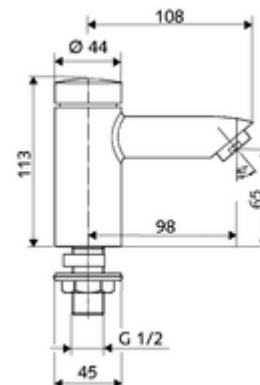

cikkszám: 02 130 06 99

PETIT SC önelzáró álló szelep HD-K - magas nyomás-hideg víz / előkevert víz

Kézi megnyitás automatikus elzárással. Egyszerű működési idő beállítás.

Kiszzerelés

- Önelzáró álló csaptelep
  - SC II önelzáró kartus
  - Perlátor
- Rögzítő alkatrészek mosdó felszereléshez

Technikai adatok

- működési idő: 2 - 15 s (7 s)
- Átfolyás: átfolyási mennyiség, nyomástól független, max.: 5 l/min
- víznyomás: 1,0 - 5,0 bar
- max. nyugalmi nyomás: 8 bar
- Max. üzemi hőmérséklet: 70 °C (80 °C termikus fertőtlenítéshez)
- Alapanyag: Ház Kiválómentes sárgaréz, az ivóvízről szóló német rendeletnek megfelelően
- Felület: Króm
- Csatlakozás: DN 15 menet: 1/2 km
- Engedélyek: P-IX 19958/IO, dr, Watermark, WELS
- zajosztály: I
- átfolyási mennyiségi osztály: O

Szállítási adatok

- súly: 0,98 kg/Darab
- csomagolási egység: 1

Szükséges alkatrészek

PETIT Mosdófurat takaró rozetta

Cikkszám.: 76 063 06 99

Ajánlott alkatrészek

Perlátor max. 5,7L/ perc nyomásfüggő, lopásbiztos	Cikkszám.: 02 121 06 99
Clean-Fix S flexibilis cső	Cikkszám.: 10 318 06 99 vagy
Clean-Fix S flexibilis cső	Cikkszám.: 10 319 06 99 vagy
COMFORT szabályozható sarokszelep szűrővel	Cikkszám.: 05 430 06 99 vagy
COMFORT szabályozható sarokszelep szűrővel	Cikkszám.: 05 428 06 99 vagy
OPEN mosdó lefolyószelep	Cikkszám.: 02 002 06 99 vagy
PUSH OPEN mosdó lefolyószelep	Cikkszám.: 02 000 06 99 vagy