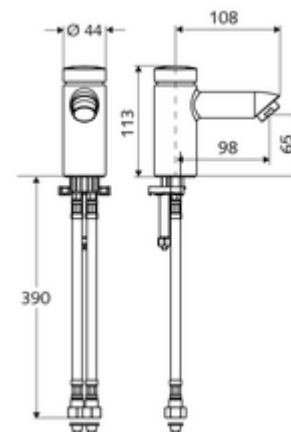

cikkszám: 02 151 06 99

PETIT SC önelzáró álló szelep HD-M - magas nyomás-kevert víz

Kézi megnyitás automatikus elzárással. Egyszerű működési idő beállítás.

Kiszerezés

- Önelzáró álló csaptelep
 - SC II önelzáró kartus forróvíz korlátozással
 - Perlátor
- 2 Clean-Fix S G 3/8 bm x 380 mm-es flexibilis csatlakozótömlő beépített visszafolyásgátlóval (RV, EN 1717: EB) és előszűrővel
- Rögzítő alkatrészek mosdó felszereléshez

Technikai adatok

- működési idő: 2 - 15 s (7 s)
- Átfolyás: átfolyási mennyiség, nyomástól független, max.: 5 l/min
- víznyomás: 1,0 - 5,0 bar
- max. nyugalmi nyomás: 8 bar
- Max. üzemi hőmérséklet: 70 °C (80 °C termikus fertőtlenítéshez)
- Alapanyag: Ház Sárgaréz, az ivóvízről szóló német rendeletnek megfelelően
- Felület: Króm
- Csatlakozás: 2x menet: 3/8 bm
- Engedélyek: P-IX 19958/IO, DIN-DVGW, Belgaqua, WRAS
- zajosztály: I
- átfolyási mennyiségi osztály: O

Szállítási adatok

- súly: 1,12 kg/Darab
- csomagolási egység: 1

Szükséges alkatrészek

PETIT csaplyuk takarórózsa

Cikkszám.: 76 078 06 99

Ajánlott alkatrészek

Sarokszelep termosztát

Cikkszám.: 09 414 06 99

COMFORT szabályozható sarokszelep szűrővel

Cikkszám.: 05 430 06 99

Perlátor max. 5,7L/ perc nyomásfüggő, lopásbiztos

Cikkszám.: 02 121 06 99

OPEN mosdó lefolyószelep

Cikkszám.: 02 002 06 99 vagy

PUSH OPEN mosdó lefolyószelep