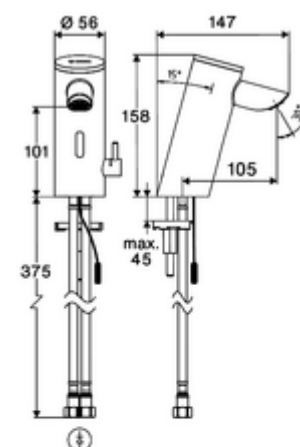

Kiszzerelés

- Time-of-Flight-érezékelős álló csaptelep
 - Time-of-Flight-érezékelős elektronika (ToF) automatikus érzékelőterület állítással
 - 6 V-os axiális mágnesszelep előszűrővel
 - Süllyesztett perlátor (lopásbiztos)
 - Csatlakozókábel 220 mm, 3-pólusú villásdugóval, IP 65 védelmi osztály
- Villásdugós hálózati egység 9 VDC, 100 - 240 VAC, 50 - 60 Hz
- 2 Clean-Fix S G 3/8 bm x 410 mm-es flexibilis csatlakozótömlő beépített visszafolyásgátlóval (RV, EN 1717: EB) és előszűrővel
- Rögzítő alkatrészek mosdó felszereléshez

Szállítási adatok

- csomagolási egység: 1

Ajánlott alkatrészek

Sarokszelep termosztát

Cikkszám.: 09 414 06 99

COMFORT szabályozható sarokszelep szűrővel

Cikkszám.: 05 430 06 99

OPEN mosdó lefolyószelep

Cikkszám.: 02 002 06 99 vagy

PUSH OPEN mosdó lefolyószelep

Cikkszám.: 02 000 06 99 vagy

Hálózati működtetésű szerelvényekhez

Hosszabbítókábel, 1,5 m

Cikkszám.: 51 010 00 99 vagy

Hosszabbítókábel, 1,5 m

Cikkszám.: 51 023 00 99 vagy