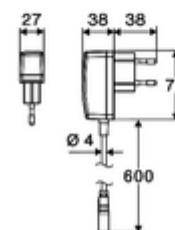

Kiszzerelés

- Time-of-Flight-érezékelős álló csaptelep
 - Time-of-Flight-érezékelős elektronika (ToF) automatikus érzékelőterület állítással
 - 6 V-os axiális mágnesszelep előszűrővel
 - Süllyesztett perlátor (lopásbiztos)
 - Csatlakozókábel 220 mm, 3-pólusú villásdugóval, IP 65 védelmi osztály
- Villásdugós hálózati egység 9 VDC, 100 - 240 VAC, 50 - 60 Hz
- 2 Clean-Fix S G 3/8 bm x 410 mm-es flexibilis csatlakozótömlő beépített visszafolyásgátlóval (RV, EN 1717: EB) és előszűrővel
- Rögzítő alkatrészek mosdó felszereléshez