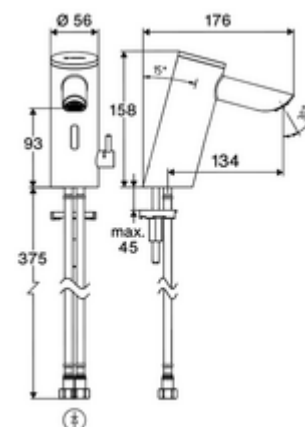

cikkszám: 00 290 06 99

PURIS E² elektronikus mosdócsaptelep HD-M - magas nyomás-kevert víz

Érintés nélküli, érzékelős szerelvény innovatív ToF-technológiával. Érzéketlen a tükröződő anyagokkal szemben mint pl. tükrök, védőmellények, stb. Beépített Bluetooth®-interfészsel. SCHELL App-on keresztül parametizálható. A SCHELL vízmenedzsment rendszerrel történő hálózatra kapcsoláshoz alkalmas. Elemes működtetés. Hosszabbított, 134 mm-es kifolyóval.

Kiszerezés

- Time-of-Flight-érzékelős álló csaptelep
 - Time-of-Flight-érzékelős elektronika (ToF) automatikus érzékelőterület állítással
 - 6 V-os axiális mágnesszelep előszűrővel
 - Süllyesztett perlátor (lopásbiztos)
 - Csatlakozókábel 220 mm, 3-pólusú villásdugóval, IP 65 védelmi osztály
- 4x AAA 1,5 V-os alkáli elem
- 2 Clean-Fix S G 3/8 bm x 410 mm-es flexibilis csatlakozótömlő beépített visszafolyásgátlóval (RV, EN 1717: EB) és előszűrővel
- Rögzítő alkatrészek mosdó felszereléshez

Szállítási adatok

- súly: 1,60 kg/Darab
- csomagolási egység: 1

Ajánlott alkatrészek

Sarokszelep termosztát	Cikkszám.: 09 414 06 99
COMFORT szabályozható sarokszelep szűrővel	Cikkszám.: 05 430 06 99
OPEN mosdó lefolyószelep	Cikkszám.: 02 002 06 99 vagy
PUSH OPEN mosdó lefolyószelep	Cikkszám.: 02 000 06 99 vagy
<u>Hálózati működtetésű szerelvényekhez</u>	
Hosszabbítókábel, 1,5 m	Cikkszám.: 51 010 00 99 vagy
Hosszabbítókábel, 1,5 m	Cikkszám.: 51 023 00 99 vagy