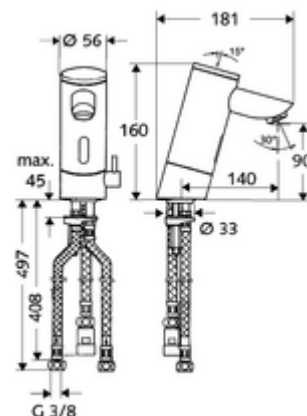

## PURIS E elektronikus mosdócsaptelep ND-M - alacsony nyomás-kevert víz

Infravörös szenzor által vezérelt. Elemes működtetés. A SCHELL vízmenedzsment rendszerrel történő hálózatra kapcsoláshoz alkalmas. SCHELL Single Control SSC rendszeren keresztül paraméterezhető. Nyílt rendszerű melegvíztárolókhoz. 140 mm-es meghosszabbított kifolyócsővel.

### Kiszerezés

- Infravörös szenzorral ellátott keverőfejes csaptelep
  - Hőmérsékletszabályzó
  - Infravörös szenzoros elektronika, programozható
  - 6 V-os mágnesszelep előszűrővel
  - Perlátor
  - 6 V-os elemtartó (beépített)
- 4x AAA 1,5 V-os alkáli elem
- 3 Clean-Fix S G 3/8 bm x 380 / 500 mm-es flexibilis csatlakozótömlő
- Rögzítő alkatrészek mosdó felszereléshez

### Szállítási adatok

- súly: 2,60 kg/Darab
- csomagolási egység: 1

**Ajánlott alkatrészek**

|  |                              |
|--|------------------------------|
| SSC Bluetooth®-Modul                       | Cikkszám.: 00 916 00 99      |
| COMFORT szabályozható sarokszelep szűrővel | Cikkszám.: 05 430 06 99      |
| OPEN mosdó lefolyószelep                   | Cikkszám.: 02 002 06 99 vagy |
| PUSH OPEN mosdó lefolyószelep              | Cikkszám.: 02 000 06 99 vagy |