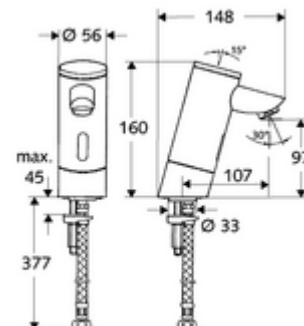

Kiszerezés

- Infravörös szenzorral ellátott keverőfejes csaptelep
 - Infravörös szenzoros elektronika, programozható
 - 6 V-os mágnesszelep előszűrővel
 - Perlátor
 - 6 V-os elemtartó (beépített)
- 4x AAA 1,5 V-os alkáli elem
- Clean-Fix S G 3/8 bm x 380 mm-es flexibilis csatlakozótömlő, előszűrővel
- Rögzítő alkatrészek mosdó felszereléshez

Technikai adatok

- Állíthatóság az SWS/ SSC rendszereken keresztül
 - Szenzor hatótávolsága (rövid / közepes / hosszú)
 - Programozás a szenzorablakon keresztül (ki / be)
 - Max. működési idő (1 - 360 mp)
 - Utólagos működési idő (0,6 - 60 mp)
 - Pangó víz elleni öblítés (ki / 5 - 600 mp, 1 - 240 óránként az utolsó öblítés után / 1 - 240 óránként)
 - Folyamatos öblítés termikus fertőtlenítéshez, forrázás elleni védelemmel (ki / 15 - 600 mp)
 - Tartós átfolyás (ki / 15 - 600 mp)
 - Energiatakarékos üzemmód (ki / 1 - 254 óránként az utolsó használat után)
 - Takarítás stop (ki / 60 - 360 mp)
- Állíthatóság közelítő reflexszel
 - Szenzor hatótávolsága (rövid / közepes / hosszú)
 - Pangó víz elleni öblítés (ki / 30 mp, 24 óránként az utolsó öblítés után / 24 óránként)
 - Folyamatos öblítés termikus fertőtlenítéshez, forrázás elleni védelemmel (ki / 300 mp / 120 mp)
 - Takarítás stop (ki / 60 mp)
- Átfolyás: átfolyási mennyiség, nyomástól független, max.: 5 l/min
- víznyomás: 1,0 - 5,0 bar
- max. nyugalmi nyomás: 8 bar
- Max. üzemi hőmérséklet: 70 °C (80 °C termikus fertőtlenítéshez)
- Alapanyag: Ház Sárgaréz, az ivóvízről szóló német rendeletnek megfelelően
- Felület: Króm
- Csatlakozás: menet: 3/8 bm
- Engedélyek: P-IX 9523-I, WRAS kért
- zajosztály: I

Szállítási adatok

- súly: 2,38 kg/Darab
- csomagolási egység: 1

Ajánlott alkatrészek

SSC Bluetooth®-Modul

Cikkszám.: 00 916 00 99

COMFORT szabályozható sarokszelep szűrővel

Cikkszám.: 05 430 06 99

egy jegyzet

- Az elemes működtetésű 00 508 00 99, vagy 00 509 00 99 átszerelő szettes szerelvények alkalmasak az SWS rendszerbe történő bekötésre.