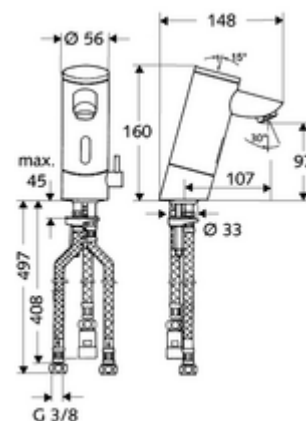

### Kiszerezés

- Infravörös szenzorral ellátott keverőfejes csaptelep
  - Hőmérsékletszabályzó
  - Infravörös szenzoros elektronika, programozható
  - 6 V-os mágnesszelep előszűrővel
  - Perlátor
  - 6 V-os elemtartó (beépített)
- 4x AAA 1,5 V-os alkáli elem
- Előszűrő átfolyás korlátozóval
- 3 Clean-Fix S G 3/8 bm x 380 / 500 mm-es flexibilis csatlakozótömlő
- Rögzítő alkatrészek mosdó felszereléshez

### Szállítási adatok

- súly: 2,38 kg/Darab
- csomagolási egység: 1

---