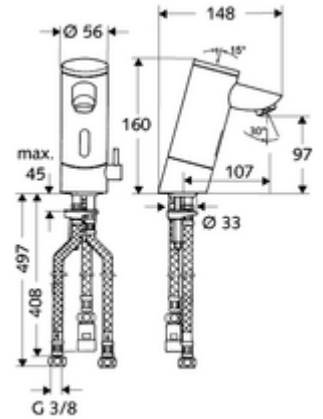

Kiszerezés

- Infravörös szenzorral ellátott keverőfejes csaptelep
 - Hőmérsékletszabályzó
 - Infravörös szenzoros elektronika, programozható
 - 6 V-os mágnesszelep előszűrővel
 - Perlátor
 - 6 V-os elemtartó (beépített)
- 4x AAA 1,5 V-os alkáli elem
- Előszűrő átfolyás korlátozóval
- 3 Clean-Fix S G 3/8 bm x 380 / 500 mm-es flexibilis csatlakozótömlő
- Rögzítő alkatrészek mosdó felszereléshez

Szállítási adatok

- súly: 2,38 kg/Darab
- csomagolási egység: 1

Ajánlott alkatrészek

SSC Bluetooth®-Modul

Cikkszám.: 00 916 00 99

COMFORT szabályozható sarokszelep szűrővel

Cikkszám.: 05 430 06 99

egy jegyzet