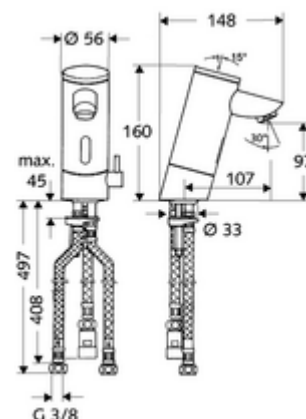

Kiszerezés

- Infravörös szenzorral ellátott keverőfejes csaptelep
 - Hőmérsékletszabályzó
 - Infravörös szenzoros elektronika, programozható
 - 6 V-os mágnesszelep előszűrővel
 - Perlátor
 - 6 V-os elemtartó (beépített)
- 4x AAA 1,5 V-os alkáli elem
- Előszűrő átfolyás korlátozóval
- 3 Clean-Fix S G 3/8 bm x 380 / 500 mm-es flexibilis csatlakozótömlő
- Rögzítő alkatrészek mosdó felszereléshez

Szállítási adatok

- súly: 2,38 kg/Darab
- csomagolási egység: 1

Ajánlott alkatrészek

SSC Bluetooth®-Modul

Cikkszám.: 00 916 00 99

COMFORT szabályozható sarokszelep szűrővel

Cikkszám.: 05 430 06 99

egy jegyzet