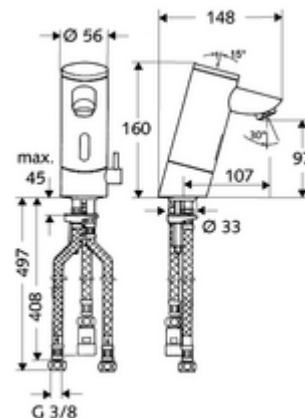

Kiszerezés

- Infravörös szenzorral ellátott keverőfejes csaptelep
 - Hőmérsékletszabályzó
 - Infravörös szenzoros elektronika, programozható
 - 6 V-os mágnesszelep előszűrővel
 - Perlátor
 - 6 V-os elemtartó (beépített)
- 4x AAA 1,5 V-os alkáli elem
- Előszűrő átfolyás korlátozóval
- 3 Clean-Fix S G 3/8 bm x 380 / 500 mm-es flexibilis csatlakozótömlő
- Rögzítő alkatrészek mosdó felszereléshez

Szállítási adatok

- súly: 2,38 kg/Darab
- csomagolási egység: 1

Ajánlott alkatrészek

SSC Bluetooth®-Modul

Cikkszám.: 00 916 00 99

COMFORT szabályozható sarokszelep szűrővel

Cikkszám.: 05 430 06 99

egy jegyzet