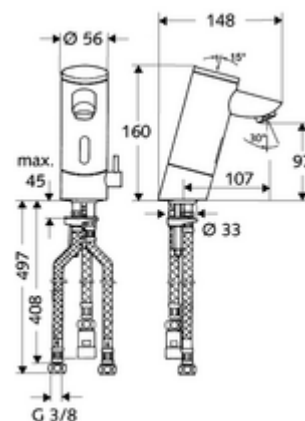

### Kiszerezés

- Infravörös szenzorral ellátott keverőfejes csaptelep
  - Hőmérsékletszabályzó
  - Infravörös szenzoros elektronika, programozható
  - 6 V-os mágnesszelep előszűrővel
  - Perlátor
  - 6 V-os elemtartó (beépített)
- 4x AAA 1,5 V-os alkáli elem
- Előszűrő átfolyás korlátozóval
- 3 Clean-Fix S G 3/8 bm x 380 / 500 mm-es flexibilis csatlakozótömlő
- Rögzítő alkatrészek mosdó felszereléshez

### Szállítási adatok

- súly: 2,38 kg/Darab
- csomagolási egység: 1