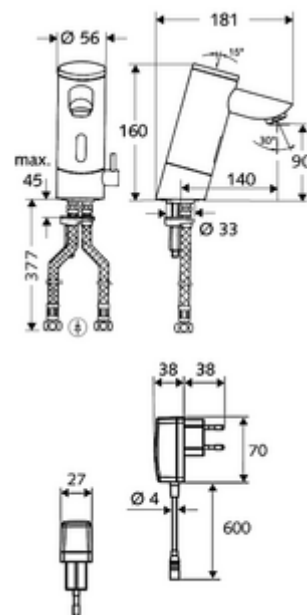

cikkszám: 01 211 06 99

PURIS E elektronikus mosdócsaptelep HD-M - magas nyomás-kevert víz

Infravörös szenzor által vezérelt. Hálózati működtetés (villásdugós hálózati egység). A SCHELL vízmenedzsment rendszerrel történő hálózatba kapcsoláshoz alkalmas. SCHELL Single Control SSC rendszeren keresztül paraméterezhető. 140 mm-es meghosszabbított kifolyócsővel.

Kiszzerelés

- Infravörös szenzorral ellátott keverőfejes csaptelep
 - Hőmérsékletszabályzó
 - Infravörös szenzoros elektronika, programozható
 - 6 V-os mágnesszelep előszűrővel
 - Perlátor
- Villásdugós hálózati egység 9 VDC, 100 - 240 VAC, 50 - 60 Hz
- 2 Clean-Fix S G 3/8 bm x 380 mm-es flexibilis csatlakozótömlő beépített visszafolyásgátlóval (RV, EN 1717: EB) és előszűrővel
- Rögzítő alkatrészek mosdó felszereléshez

Szállítási adatok

- súly: 2,66 kg/Darab
- csomagolási egység: 1

Ajánlott alkatrészek

SSC Bluetooth®-Modul

Cikkszám.: 00 916 00 99

Nyomáskiegyenlítő szelep, PBV

Cikkszám.: 06 558 12 99

COMFORT szabályozható sarokszelep szűrővel