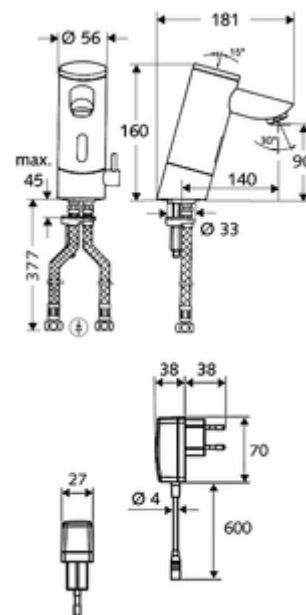

cikkszám: 01 211 06 99

PURIS E elektronikus mosdócsaptelep HD-M - magas nyomás-kevert víz

Infravörös szenzor által vezérelt. Hálózati működtetés (villásdugós hálózati egység). A SCHELL vízmenedzsment rendszerrel történő hálózatba kapcsoláshoz alkalmas. SCHELL Single Control SSC rendszeren keresztül paraméterezhető. 140 mm-es meghosszabbított kifolyócsővel.

Kiszzerelés

- Infravörös szenzorral ellátott keverőfejes csaptelep
 - Hőmérsékletszabályzó
 - Infravörös szenzoros elektronika, programozható
 - 6 V-os mágnesszelep előszűrővel
 - Perlátor
- Villásdugós hálózati egység 9 VDC, 100 - 240 VAC, 50 - 60 Hz
- 2 Clean-Fix S G 3/8 bm x 380 mm-es flexibilis csatlakozótömlő beépített visszafolyásgátlóval (RV, EN 1717: EB) és előszűrővel
- Rögzítő alkatrészek mosdó felszereléshez

Szállítási adatok

- súly: 2,66 kg/Darab
- csomagolási egység: 1

Ajánlott alkatrészek

SSC Bluetooth®-Modul

Cikkszám.: 00 916 00 99

Nyomáskiegyenlítő szelep, PBV

Cikkszám.: 06 558 12 99

COMFORT szabályozható sarokszelep szűrővel