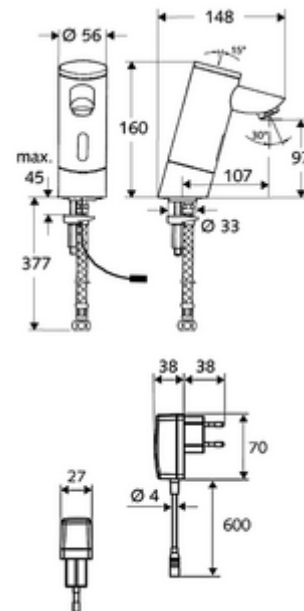

Kiszerezés

- Infravörös szenzorral ellátott keverőfejes csaptelep
 - Infravörös szenzoros elektronika, programozható
 - 6 V-os mágnesszelep előszűrővel
 - Perlátor
- Villásdugós hálózati egység 9 VDC, 100 - 240 VAC, 50 - 60 Hz
- Clean-Fix S G 3/8 bm x 380 mm-es flexibilis csatlakozótömlő, előszűrővel
- Rögzítő alkatrészek mosdó felszereléshez

Szállítási adatok

- súly: 2,58 kg/Darab
- csomagolási egység: 1

Ajánlott alkatrészek

SSC Bluetooth®-Modul

COMFORT szabályozható sarokszelep szűrővel

Hosszabbítókábel, 1,5 m

Cikkszám.: 00 916 00 99

Cikkszám.: 05 430 06 99