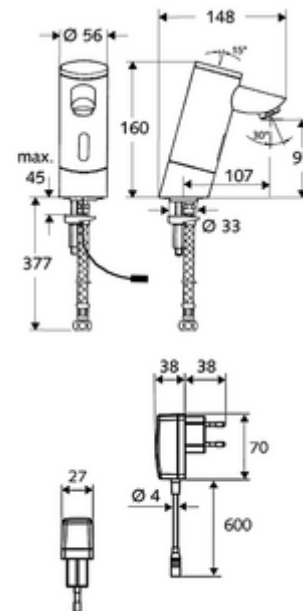

### Kiszerezés

- Infravörös szenzorral ellátott keverőfejes csaptelep
  - Infravörös szenzoros elektronika, programozható
  - 6 V-os mágnesszelep előszűrővel
  - Perlátor
- Villásdugós hálózati egység 9 VDC, 100 - 240 VAC, 50 - 60 Hz
- Clean-Fix S G 3/8 bm x 380 mm-es flexibilis csatlakozótömlő, előszűrővel
- Rögzítő alkatrészek mosdó felszereléshez

### Szállítási adatok

- súly: 2,58 kg/Darab
- csomagolási egység: 1