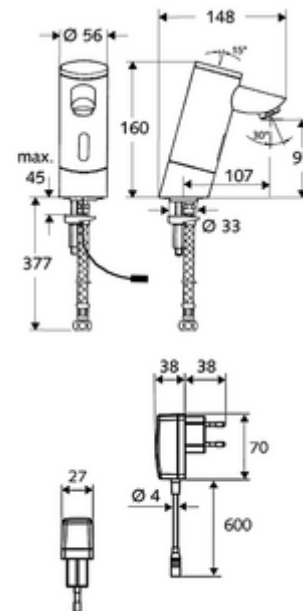

Technikai adatok

- Állíthatóság az SWS/ SSC rendszereken keresztül
  - Szenzor hatótávolsága (rövid / közepes / hosszú)
  - Programozás a szenzorablakon keresztül (ki / be)
  - Max. működési idő (1 - 360 mp)
  - Utólagos működési idő (0,6 - 60 mp)
  - Pangó víz elleni öblítés (ki / 5 - 600 mp, 1 - 240 óránként az utolsó öblítés után / 1 - 240 óránként)
  - Folyamatos öblítés termikus fertőtlenítéshez, forrázás elleni védelemmel (ki / 15 - 600 mp)
  - Tartós átfolyás (ki / 15 - 600 mp)
  - Energiatakarékos üzemmód (ki / 1 - 254 óránként az utolsó használat után)
  - Takarítás stop (ki / 60 - 360 mp)
- Állíthatóság közelítő reflexszel
  - Szenzor hatótávolsága (rövid / közepes / hosszú)
  - Pangó víz elleni öblítés (ki / 30 mp, 24 óránként az utolsó öblítés után / 24 óránként)
  - Folyamatos öblítés termikus fertőtlenítéshez, forrázás elleni védelemmel (ki / 300 mp / 120 mp)
  - Takarítás stop (ki / 60 mp)
- Átfolyás: átfolyási mennyiség, nyomástól független, max.: 5 l/min
- víznyomás: 1,0 - 5,0 bar
- max. nyugalmi nyomás: 8 bar
- Max. üzemi hőmérséklet: 70 °C (80 °C termikus fertőtlenítéshez)
- Alapanyag: Ház Sárgaréz, az ivóvízről szóló német rendeletnek megfelelően
- Felület: Króm
- Csatlakozás: menet: 3/8 bm
- Engedélyek: P-IX 9523-I, WRAS kért
- zajosztály: I

Szállítási adatok

- súly: 2,58 kg/Darab
- csomagolási egység: 1