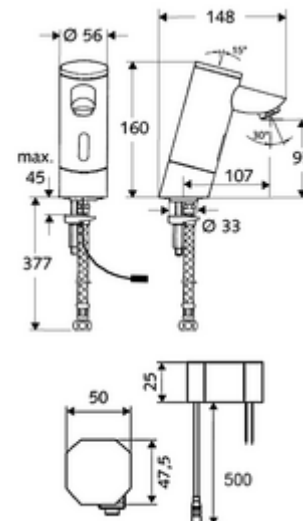

### Kiszerezés

- Infravörös szenzorral ellátott keverőfejes csaptelep
  - Infravörös szenzoros elektronika, programozható
  - 6 V-os mágnesszelep előszűrővel
  - Perlátor
- Falsík alatti hálózati egység 9 VDC, 100 - 240 VAC, 50 - 60 Hz
- Clean-Fix S G 3/8 bm x 380 mm-es flexibilis csatlakozótömlő, előszűrővel
- Rögzítő alkatrészek mosdó felszereléshez

### Szállítási adatok

- súly: 2,38 kg/Darab
- csomagolási egység: 1