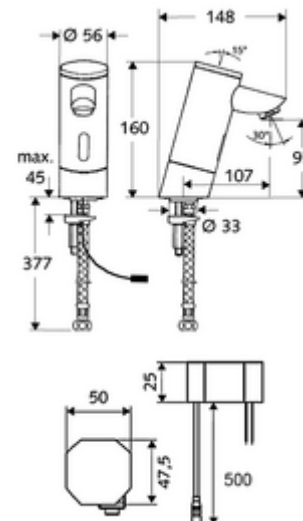

Kiszerezés

- Infravörös szenzorral ellátott keverőfejes csaptelep
 - Infravörös szenzoros elektronika, programozható
 - 6 V-os mágnesszelep előszűrővel
 - Perlátor
- Falsík alatti hálózati egység 9 VDC, 100 - 240 VAC, 50 - 60 Hz
- Clean-Fix S G 3/8 bm x 380 mm-es flexibilis csatlakozótömlő, előszűrővel
- Rögzítő alkatrészek mosdó felszereléshez

Szállítási adatok

- súly: 2,38 kg/Darab
- csomagolási egység: 1

Ajánlott alkatrészek

SSC Bluetooth®-Modul

COMFORT szabályozható sarokszelep szűrővel

Hosszabbítókábel, 1,5 m

Cikkszám.: 00 916 00 99

Cikkszám.: 05 430 06 99