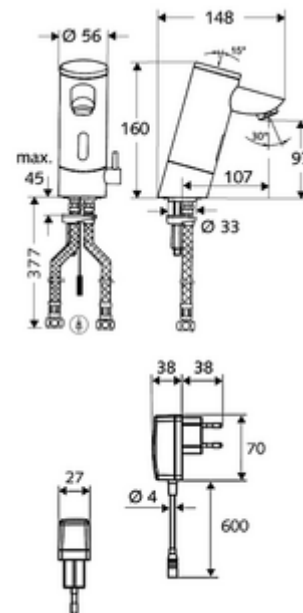

cikkszám: 01 214 06 99

PURIS E elektronikus mosdócsaptelep HD-M - magas nyomás-kevert víz

Infravörös szenzor által vezérelt. Hálózati működtetés (villásdugós hálózati egység).
A SCHELL vízmenedzsment rendszerrel történő hálózatra kapcsoláshoz alkalmas.
SCHELL Single Control SSC rendszeren keresztül paraméterezhető.

Kiszerezés

- Infravörös szenzorral ellátott keverőfejes csaptelep
 - Hőmérsékletszabályzó
 - Infravörös szenzoros elektronika, programozható
 - 6 V-os mágnesszelep előszűrővel
 - Perlátor
- Villásdugós hálózati egység 9 VDC, 100 - 240 VAC, 50 - 60 Hz
- 2 Clean-Fix S G 3/8 bm x 380 mm-es flexibilis csatlakozótömlő beépített visszafolyásgátlóval (RV, EN 1717: EB) és előszűrővel
- Rögzítő alkatrészek mosdó felszereléshez

Szállítási adatok

- súly: 2,50 kg/Darab
- csomagolási egység: 1

Ajánlott alkatrészek

SSC Bluetooth®-Modul

Cikkszám.: 00 916 00 99

Hosszabbítókábel, 1,5 m

Cikkszám.: 51 010 00 99

Nyomáskiegyenlítő szelep, PBV