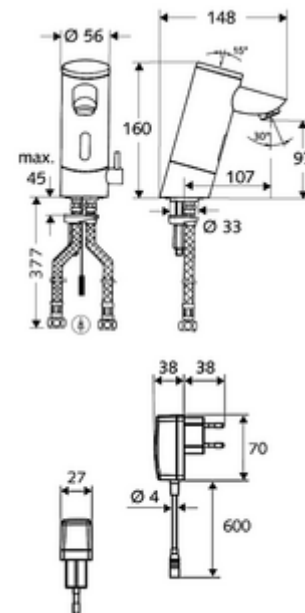

cikkszám: 01 214 06 99

PURIS E elektronikus mosdócsaptelep HD-M - magas nyomás-kevert víz

Infravörös szenzor által vezérelt. Hálózati működtetés (villásdugós hálózati egység).
A SCHELL vízmenedzsment rendszerrel történő hálózatba kapcsoláshoz alkalmas.
SCHELL Single Control SSC rendszeren keresztül paraméterezhető.

Kiszerezés

- Infravörös szenzorral ellátott keverőfejes csaptelep
 - Hőmérséklet szabályzó
 - Infravörös szenzoros elektronika, programozható
 - 6 V-os mágnesszelep előszűrővel
 - Perlátor
- Villásdugós hálózati egység 9 VDC, 100 - 240 VAC, 50 - 60 Hz
- 2 Clean-Fix S G 3/8 bm x 380 mm-es flexibilis csatlakozótömlő beépített visszafolyásgátlóval (RV, EN 1717: EB) és előszűrővel
- Rögzítő alkatrészek mosdó felszereléshez

Szállítási adatok

- súly: 2,50 kg/Darab
- csomagolási egység: 1

Ajánlott alkatrészek

SSC Bluetooth®-Modul

Cikkszám.: 00 916 00 99

Hosszabbítókábel, 1,5 m

Cikkszám.: 51 010 00 99

Nyomáskiegyenlítő szelep, PBV