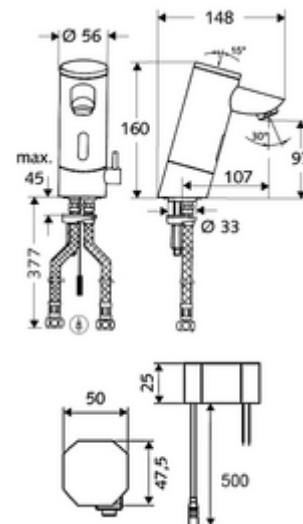

cikkszám: 01 215 06 99

PURIS E elektronikus mosdócsaptelep HD-M - magas nyomás-kevert víz

Infravörös szenzor által vezérelt. Hálózati működtetés (falsík alatti hálózati egység).
A SCHELL vízmenedzsment rendszerrel történő hálózatba kapcsoláshoz alkalmas.
SCHELL Single Control SSC rendszeren keresztül paraméterezhető.

Kiszerezés

- Infravörös szenzorral ellátott keverőfejes csaptelep
 - Hőmérsékletszabályzó
 - Infravörös szenzoros elektronika, programozható
 - 6 V-os mágnesszelep előszűrővel
 - Perlátor
- Falsík alatti hálózati egység 9 VDC, 100 - 240 VAC, 50 - 60 Hz
- 2 Clean-Fix S G 3/8 bm x 380 mm-es flexibilis csatlakozótömlő beépített visszafolyásgátlóval (RV, EN 1717: EB) és előszűrővel
- Rögzítő alkatrészek mosdó felszereléshez

Szállítási adatok

- súly: 2,56 kg/Darab
- csomagolási egység: 1

Ajánlott alkatrészek

SSC Bluetooth®-Modul

Cikkszám.: 00 916 00 99

Hosszabbítókábel, 1,5 m

Cikkszám.: 51 010 00 99

Nyomáskiegyenlítő szelep, PBV