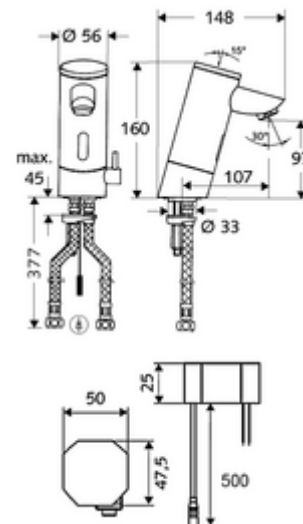

cikkszám: 01 215 06 99

PURIS E elektronikus mosdócsaptelep HD-M - magas nyomás-kevert víz

Infravörös szenzor által vezérelt. Hálózati működtetés (falsík alatti hálózati egység).
A SCHELL vízmenedzsment rendszerrel történő hálózatba kapcsoláshoz alkalmas.
SCHELL Single Control SSC rendszeren keresztül paraméterezhető.

Kiszerezés

- Infravörös szenzorral ellátott keverőfejes csaptelep
 - Hőmérséklet szabályzó
 - Infravörös szenzoros elektronika, programozható
 - 6 V-os mágnesszelep előszűrővel
 - Perlátor
- Falsík alatti hálózati egység 9 VDC, 100 - 240 VAC, 50 - 60 Hz
- 2 Clean-Fix S G 3/8 bm x 380 mm-es flexibilis csatlakozótömlő beépített visszafolyásgátlóval (RV, EN 1717: EB) és előszűrővel
- Rögzítő alkatrészek mosdó felszereléshez

Szállítási adatok

- súly: 2,56 kg/Darab
- csomagolási egység: 1

Ajánlott alkatrészek

SSC Bluetooth®-Modul

Cikkszám.: 00 916 00 99

Hosszabbítókábel, 1,5 m

Cikkszám.: 51 010 00 99

Nyomáskiegyenlítő szelep, PBV