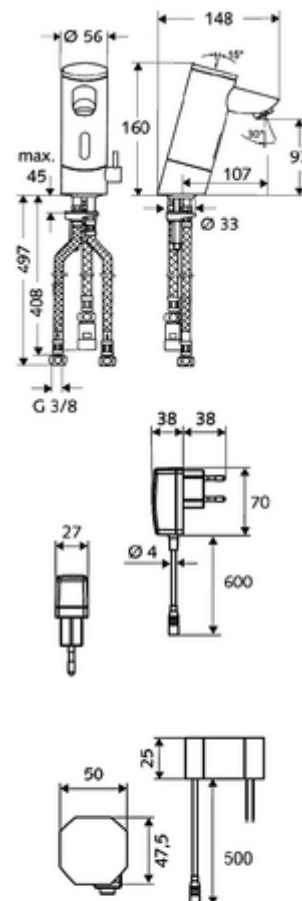

cikkszám: 01 216 06 99

PURIS E elektronikus mosdócsaptelep ND-M - alacsony nyomás-kevert víz

Infravörös szenzor által vezérelt. Hálózati működtetés (villásdugós hálózati egység). A SCHELL vízmenedzsment rendszerrel történő hálózatra kapcsoláshoz alkalmas. SCHELL Single Control SSC rendszeren keresztül paraméterezhető. Nyílt rendszerű melegvíztárolókhöz.

Kiszerezés

- Infravörös szenzorral ellátott keverőfejes csaptelep
 - Hőmérsékletszabályzó
 - Infravörös szenzoros elektronika, programozható
 - 6 V-os mágnesszelep előszűrővel
 - Perlátor
 - Csatlakozókábel 250 mm, 3-pólusú villásdugóval, IP 65 védelmi osztály
- Villásdugós hálózati egység 9 VDC, 100 - 240 VAC, 50 - 60 Hz
- 3 Clean-Fix S G 3/8 bm x 380 / 500 mm-es flexibilis csatlakozótömlő
- Rögzítő alkatrészek mosdó felszereléshez

Szállítási adatok

- súly: 2,42 kg/Darab
- csomagolási egység: 1

Ajánlott alkatrészek

SSC Bluetooth®-Modul

Cikkszám.: 00 916 00 99

Hosszabbítókábel, 1,5 m

Cikkszám.: 51 010 00 99

COMFORT szabályozható sarokszelep szűrővel