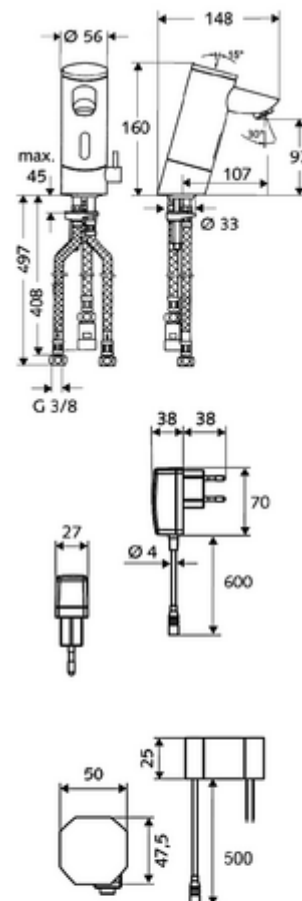

### Kiszerezés

- Infravörös szenzorral ellátott keverőfejes csaptelep
  - Hőmérsékletszabályzó
  - Infravörös szenzoros elektronika, programozható
  - 6 V-os mágnesszelep előszűrővel
  - Perlátor
  - Csatlakozókábel 250 mm, 3-pólusú villásdugóval, IP 65 védelmi osztály
- Villásdugós hálózati egység 9 VDC, 100 - 240 VAC, 50 - 60 Hz
- 3 Clean-Fix S G 3/8 bm x 380 / 500 mm-es flexibilis csatlakozótömlő
- Rögzítő alkatrészek mosdó felszereléshez

### Szállítási adatok

- súly: 2,42 kg/Darab
- csomagolási egység: 1

---