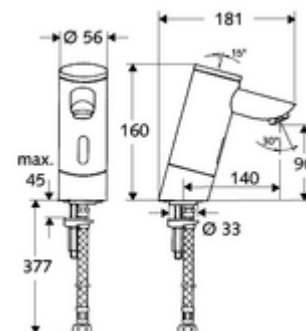

cikkszám: 01 225 06 99

PURIS E elektronikus mosdócsaptelep HD-K - magas nyomás-hideg víz / előkevert víz

Infravörös szenzor által vezérelt. Elemes működtetés. A SCHELL vízmenedzsmnt rendszerrel történő hálózatra kapcsoláshoz alkalmas. SCHELL Single Control SSC rendszeren keresztül paraméterezhető. 140 mm-es meghosszabbított kifolyócsővel.

Kiszerezés

- Infravörös szenzorral ellátott keverőfejes csaptelep
 - Infravörös szenzoros elektronika, programozható
 - 6 V-os mágnesszelep előszűrővel
 - Perlátor
 - 6 V-os elemtartó (beépített)
- 4x AAA 1,5 V-os alkáli elem
- Clean-Fix S G 3/8 bm x 380 mm-es flexibilis csatlakozótömlő, előszűrővel
- Rögzítő alkatrészek mosdó felszereléshez

Szállítási adatok

- súly: 2,49 kg/Darab
- csomagolási egység: 1

Ajánlott alkatrészek

SSC Bluetooth®-Modul

COMFORT szabályozható sarokszelep szűrővel

OPEN mosdó lefolyószelep

PUSH OPEN mosdó lefolyószelep

Cikkszám.: 00 916 00 99