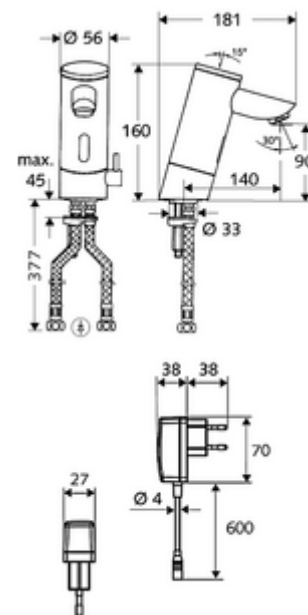

### Kiszzerelés

- Infravörös szenzorral ellátott keverőfejes csaptelep
  - Hőmérsékletszabályzó
  - Infravörös szenzoros elektronika, programozható
  - 6 V-os mágnesszelep előszűrővel
  - Perlátor
  - 6 V-os elemtartó (beépített)
- 4x AAA 1,5 V-os alkáli elem
- 2 Clean-Fix S G 3/8 bm x 380 mm-es flexibilis csatlakozótömlő beépített visszafolyásgátlóval (RV, EN 1717: EB) és előszűrővel
- Rögzítő alkatrészek mosdó felszereléshez

### Szállítási adatok

- súly: 2,63 kg/Darab
- csomagolási egység: 1