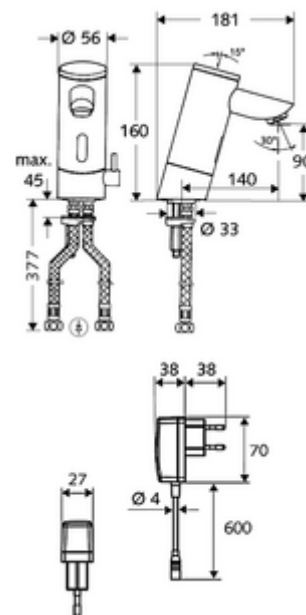

### Kiszzerelés

- Infravörös szenzorral ellátott keverőfejes csaptelep
  - Hőmérsékletszabályzó
  - Infravörös szenzoros elektronika, programozható
  - 6 V-os mágnesszelep előszűrővel
  - Perlátor
  - 6 V-os elemtartó (beépített)
- 4x AAA 1,5 V-os alkáli elem
- 2 Clean-Fix S G 3/8 bm x 380 mm-es flexibilis csatlakozótömlő beépített visszafolyásgátlóval (RV, EN 1717: EB) és előszűrővel
- Rögzítő alkatrészek mosdó felszereléshez

### Szállítási adatok

- súly: 2,63 kg/Darab
- csomagolási egység: 1