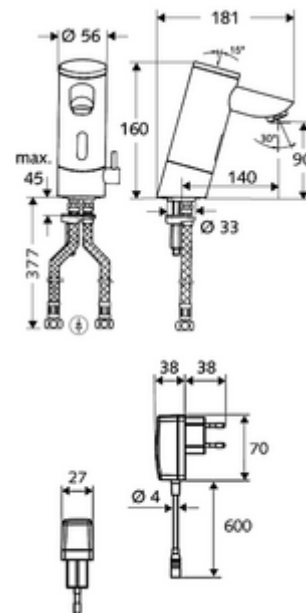

cikkszám: 01 226 06 99

PURIS E elektronikus mosdócsaptelep HD-M - magas nyomás-kevert víz

Infravörös szenzor által vezérelt. Elemes működtetés. A SCHELL vízmenedzsmnt rendszerrel történő hálózatra kapcsoláshoz alkalmas. SCHELL Single Control SSC rendszeren keresztül paraméterezhető. 140 mm-es meghosszabbított kifolyócsővel.

Kiszzerelés

- Infravörös szenzorral ellátott keverőfejes csaptelep
 - Hőmérsékletszabályzó
 - Infravörös szenzoros elektronika, programozható
 - 6 V-os mágnesszelep előszűrővel
 - Perlátor
 - 6 V-os elemtartó (beépített)
- 4x AAA 1,5 V-os alkáli elem
- 2 Clean-Fix S G 3/8 bm x 380 mm-es flexibilis csatlakozótömlő beépített visszafolyásgátlóval (RV, EN 1717: EB) és előszűrővel
- Rögzítő alkatrészek mosdó felszereléshez

Szállítási adatok

- súly: 2,63 kg/Darab
- csomagolási egység: 1

Ajánlott alkatrészek

SSC Bluetooth®-Modul	Cikkszám.: 00 916 00 99
Nyomáskiegyenlítő szelep, PBV	Cikkszám.: 06 558 12 99
COMFORT szabályozható sarokszelep szűrővel	Cikkszám.: 05 430 06 99