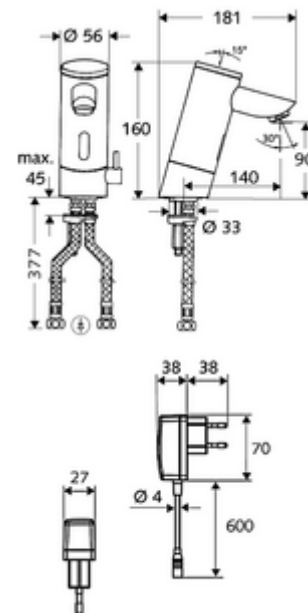

Kiszzerelés

- Infravörös szenzorral ellátott keverőfejes csaptelep
 - Hőmérsékletszabályzó
 - Infravörös szenzoros elektronika, programozható
 - 6 V-os mágnesszelep előszűrővel
 - Perlátor
 - 6 V-os elemtartó (beépített)
- 4x AAA 1,5 V-os alkáli elem
- 2 Clean-Fix S G 3/8 bm x 380 mm-es flexibilis csatlakozótömlő beépített visszafolyásgátlóval (RV, EN 1717: EB) és előszűrővel
- Rögzítő alkatrészek mosdó felszereléshez

Szállítási adatok

- súly: 2,63 kg/Darab
- csomagolási egység: 1

Ajánlott alkatrészek

SSC Bluetooth®-Modul	Cikkszám.: 00 916 00 99
Nyomáskiegyenlítő szelep, PBV	Cikkszám.: 06 558 12 99
COMFORT szabályozható sarokszelep szűrővel	Cikkszám.: 05 430 06 99