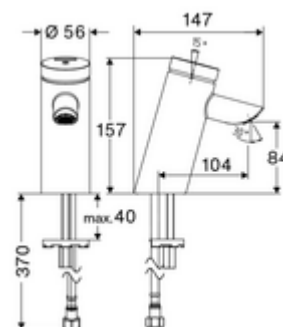

cikkszám: 02 110 06 99

PURIS SC önelzáró mosdócsaptelep HD-K - magas nyomás-hideg víz / előkevert víz

Kézi megnyitás automatikus elzárással. Egyszerű működési idő beállítás.

Kiszerezés

- Önelzáró álló csaptelep
 - SC II önelzáró kartus
 - Süllyesztett perlátor (lopásbiztos)
- Clean-Fix S G 3/8 bm x 410 mm-es flexibilis csatlakozótömlő, beépített visszafolyásgátlóval (RV, EN 1717: EB) és előszűrővel
- Rögzítő alkatrészek mosdó felszereléshez

Technikai adatok

- működési idő: 2 - 15 s (7 s)
- Átfolyás: átfolyási mennyiség, nyomástól független, max.: 5 l/min
- víznyomás: 1,0 - 5,0 bar
- max. nyugalmi nyomás: 8 bar
- Max. üzemi hőmérséklet: 70 °C (80 °C termikus fertőtlenítéshez)
- Alapanyag: Ház Sárgaréz, az ivóvízről szóló német rendeletnek megfelelően
- Felület: Króm
- Csatlakozás: menet: 3/8 bm
- Engedélyek: P-IX 19436/IO, DIN-DVGW, WRAS
- zajosztály: I
- átfolyási mennyiségi osztály: O

Szállítási adatok

- súly: 1,64 kg/Darab
- csomagolási egység: 1

Ajánlott alkatrészek

COMFORT szabályozható sarokszelep szűrővel

Cikkszám.: 05 430 06 99

Perlátor kulcs M24 süllyesztett perlátorhoz

Cikkszám.: 78 233 00 99

OPEN mosdó lefolyószelep

Cikkszám.: 02 002 06 99 vagy

PUSH OPEN mosdó lefolyószelep

Cikkszám.: 02 000 06 99 vagy