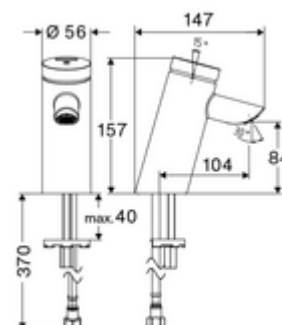

### Kiszerezés

- Önelzáró álló csaptelep
  - SC II önelzáró kartus
  - Süllyesztett perlátor (lopásbiztos)
- Clean-Fix S G 3/8 bm x 410 mm-es flexibilis csatlakozótömlő, beépített visszafolyásgátlóval (RV, EN 1717: EB) és előszűrővel
- Rögzítő alkatrészek mosdó felszereléshez

### Technikai adatok

- működési idő: 2 - 15 s (7 s)
- Átfolyás: átfolyási mennyiség, nyomástól független, max.: 5 l/min
- víznyomás: 1,0 - 5,0 bar
- max. nyugalmi nyomás: 8 bar
- Max. üzemi hőmérséklet: 70 °C (80 °C termikus fertőtlenítéshez)
- Alapanyag: Ház Sárgaréz, az ivóvízről szóló német rendeletnek megfelelően
- Felület: Króm
- Csatlakozás: menet: 3/8 bm
- Engedélyek: P-IX 19436/IO, DIN-DVGW, WRAS
- zajosztály: I
- átfolyási mennyiségi osztály: O

### Szállítási adatok

- súly: 1,64 kg/Darab
- csomagolási egység: 1

PUSH OPEN mosdó lefolyószelep

Cikkszám.: 02 000 06 99 vagy