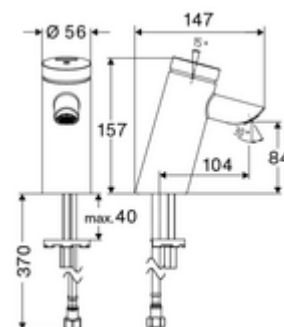

### Kiszzerelés

- Önelzáró álló csaptelep
  - SC II önelzáró kartus
  - Süllyesztett perlátor (lopásbiztos)
- Clean-Fix S G 3/8 bm x 410 mm-es flexibilis csatlakozótömlő, beépített visszafolyásgátlóval (RV, EN 1717: EB) és előszűrővel
- Rögzítő alkatrészek mosdó felszereléshez

### Technikai adatok

- működési idő: 2 - 15 s (7 s)
- Átfolyás: átfolyási mennyiség, nyomástól független, max.: 5 l/min
- víznyomás: 1,0 - 5,0 bar
- max. nyugalmi nyomás: 8 bar
- Max. üzemi hőmérséklet: 70 °C (80 °C termikus fertőtlenítéshez)
- Alapanyag: Ház Sárgaréz, az ivóvízről szóló német rendeletnek megfelelően
- Felület: Króm
- Csatlakozás: menet: 3/8 bm
- Engedélyek: P-IX 19436/IO, DIN-DVGW, WRAS
- zajosztály: I
- átfolyási mennyiségi osztály: O

### Szállítási adatok

- súly: 1,64 kg/Darab
- csomagolási egység: 1