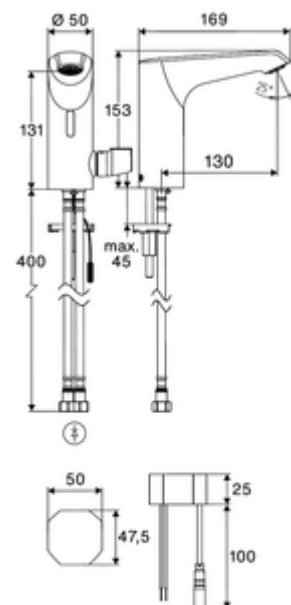

cikkszám: 00 248 06 99

XERIS E²-T elektronikus mosdócsaptelep HD-M közepes - magas nyomás-kevert víz, ThermoProtect termosztát

Érintés nélküli, érzékelős szerelvény innovatív ToF-technológiával. Érzéketlen a tükröződő anyagokkal szemben mint pl. tükörök, védőmellények, stb. Beépített Bluetooth®-interfészsel. SCHELL App-on keresztül parametizálható. A SCHELL vízmenedzsment rendszerrel történő hálózatba kapcsoláshoz alkalmas. Hálózati működtetés (falsík alatti hálózati egység).

Kiszerezés

- Time-of-Flight-érezékelős álló csaptelep
 - EN 1111 normának megfelelő ThermoProtect termosztát, hőmérsékletkorlátozás (gyári beállítás: 38 °C), forrázás elleni védelem a hidegvízellátás kimaradása esetén
 - Time-of-Flight-érezékelős elektronika (ToF) automatikus érzékelőterület állítással
 - 6 V-os axiális mágnesszelep előszűrővel
 - Süllyesztett perlátor (lopásbiztos)
 - 150 mm-es csatlakozókábel, 3 pólusú csatlakozódugóval, IP 65 védelmi osztály
- Falsík alatti hálózati egység 9 VDC, 100 - 240 VAC, 50 - 60 Hz
- 2 Clean-Fix S G 3/8 bm x 410 mm-es flexibilis csatlakozótömlő beépített visszafolyásgátlóval (RV, EN 1717: EB) és előszűrővel
- Rögzítő alkatrészek mosdó felszereléshez

Szállítási adatok

- csomagolási egység: 1

Ajánlott alkatrészek

Hosszabbítókábel, 1,5 m

Cikkszám.: 51 010 00 99 vagy

Hosszabbítókábel, 1,5 m

Cikkszám.: 51 023 00 99 vagy

COMFORT szabályozható sarokszelep szűrővel

Cikkszám.: 05 430 06 99

OPEN mosdó lefolyószelep

Cikkszám.: 02 002 06 99 vagy

PUSH OPEN mosdó lefolyószelep

Cikkszám.: 02 000 06 99 vagy

egy jegyzet