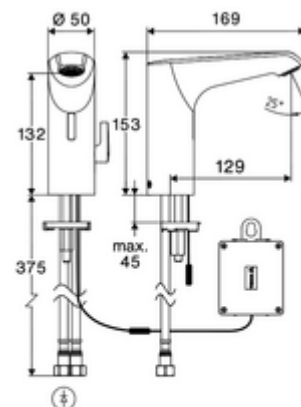

cikkszám: 00 262 06 99

XERIS E² elektronikus mosdócsaptelep HD-M közepes - magas nyomás-kevert víz

Érintés nélküli, érzékelős szerelvény innovatív ToF-technológiával. Érzéketlen a tükröződő anyagokkal szemben mint pl. tükrök, védőmellények, stb. Beépített Bluetooth®-interfészsel. SCHELL App-on keresztül parametizálható. A SCHELL vízmenedzsment rendszerrel történő hálózatra kapcsoláshoz alkalmas. Elemes működtetés.

Kiszzerelés

- Time-of-Flight-érezékelős álló csaptelep
 - Time-of-Flight-érezékelős elektronika (ToF) automatikus érzékelőterület állítással
 - 6 V-os axiális mágnesszelep előszűrővel
 - Süllyesztett perlátor (lopásbiztos)
 - Csatlakozókábel 220 mm, 3-pólusú villásdugóval, IP 65 védelmi osztály
- 6 V-os elemtartó, IP 65 védelmi osztály
- 4x AA 1,5 V-os alkáli elem
- 2 Clean-Fix S G 3/8 bm x 410 mm-es flexibilis csatlakozótömlő beépített visszafolyásgátlóval (RV, EN 1717: EB) és előszűrővel
- Rögzítő alkatrészek mosdó felszereléshez

Szállítási adatok

- súly: 1,82 kg/Darab
- csomagolási egység: 1

Ajánlott alkatrészek

Hosszabbítókábel, 1,5 m

Hosszabbítókábel, 1,5 m

Sarokszelep termosztát

COMFORT szabályozható sarokszelep szűrővel

OPEN mosdó lefolyószelep

PUSH OPEN mosdó lefolyószelep

Cikkszám.: 51 010 00 99 vagy

Cikkszám.: 51 023 00 99 vagy

Cikkszám.: 09 414 06 99

Cikkszám.: 05 430 06 99

Cikkszám.: 02 002 06 99 vagy

Cikkszám.: 02 000 06 99 vagy

egy jegyzet