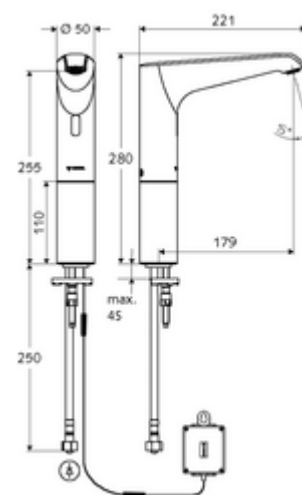

Kiszerezés

- Infravörös szenzorral ellátott keverőfejes csaptelep
 - Infravörös szenzoros elektronika, programozható
 - Csőhosszabbító
 - 6 V-os axiális mágnesszelep előszűrővel
 - Perlátor
 - Csatlakozókábel 350 mm, 3-pólusú villásdugóval, IP 65 védelmi osztály
- 6 V-os elemtartó, IP 65 védelmi osztály
- 4x AA 1,5 V-os alkáli elem
- Clean-Fix S G 3/8 bm x 500 mm-es flexibilis csatlakozótömlő, beépített visszafolyásgátlóval (RV, EN 1717: EB) és előszűrővel
- Rögzítő alkatrészek mosdó felszereléshez

Szállítási adatok

- súly: 2,57 kg/Darab
- csomagolási egység: 1

Ajánlott alkatrészek

SSC Bluetooth®-Modul

Hosszabbítókábel, 1,5 m

Hosszabbítókábel, 1,5 m

COMFORT szabályozható sarokszelep szűrővel

OPEN mosdó lefolyószelep

PUSH OPEN mosdó lefolyószelep

Cikkszám.: 00 916 00 99

Cikkszám.: 51 010 00 99 vagy

Cikkszám.: 51 023 00 99 vagy

Cikkszám.: 05 430 06 99

Cikkszám.: 02 002 06 99 vagy

Cikkszám.: 02 000 06 99 vagy