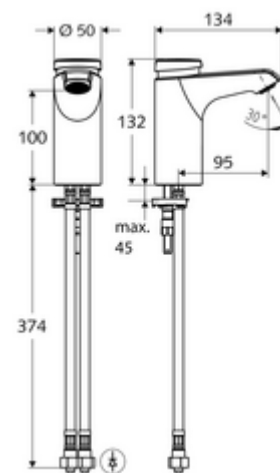

cikkszám: 02 156 06 99

XERIS SC önelzáró fali kifolyószelep HD-M alacsony - magas nyomás-kevert víz

Kézi megnyitás automatikus elzárással. Egyszerű működési idő beállítás.

Kiszerezés

- Önelzáró álló csaptelep
 - SC II önelzáró kartus forróvíz korlátozással
 - Perlátor
- 2 Clean-Fix S G 3/8 bm x 380 mm-es flexibilis csatlakozótömlő beépített visszafolyásgátlóval (RV, EN 1717: EB) és előszűrővel
- Rögzítő alkatrészek mosdó felszereléshez

Technikai adatok

- működési idő: 2 - 15 s (7 s)
- Átfolyás: átfolyási mennyiség, nyomástól független, max.: 5 l/min
- víznyomás: 1,0 - 5,0 bar
- max. nyugalmi nyomás: 8 bar
- Max. üzemi hőmérséklet: 70 °C (80 °C termikus fertőtlenítéshez)
- Alapanyag: Ház Sárgaréz, az ivóvízről szóló német rendeletnek megfelelően
- Felület: Króm
- Csatlakozás: 2x menet: 3/8 bm
- Engedélyek: PA-IX 29071/IO, Belgaqua
- zajosztály: I
- átfolyási mennyiségi osztály: O

Szállítási adatok

- súly: 1,85 kg/Darab
- csomagolási egység: 1

Ajánlott alkatrészek

Sarokszelep termosztát	Cikkszám.: 09 414 06 99
Nyomáskiegyenlítő szelep, PBV	Cikkszám.: 06 558 12 99
COMFORT szabályozható sarokszelep szűrővel	Cikkszám.: 05 430 06 99
OPEN mosdó lefolyószelep	Cikkszám.: 02 002 06 99 vagy
PUSH OPEN mosdó lefolyószelep	Cikkszám.: 02 000 06 99 vagy