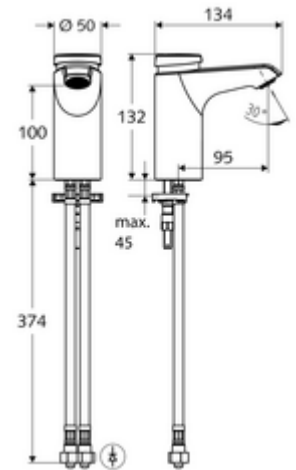

cikkszám: 02 156 06 99

XERIS SC önelzáró fali kifolyószelep HD-M alacsony - magas nyomás-kevert víz

Kézi megnyitás automatikus elzárással. Egyszerű működési idő beállítás.

Kiszerezés

- Önelzáró álló csaptelep
 - SC II önelzáró kartus forróvíz korlátozással
 - Perlátor
- 2 Clean-Fix S G 3/8 bm x 380 mm-es flexibilis csatlakozótömlő beépített visszafolyásgátlóval (RV, EN 1717: EB) és előszűrővel
- Rögzítő alkatrészek mosdó felszereléshez

Technikai adatok

- működési idő: 2 - 15 s (7 s)
- Átfolyás: átfolyási mennyiség, nyomástól független, max.: 5 l/min
- víznyomás: 1,0 - 5,0 bar
- max. nyugalmi nyomás: 8 bar
- Max. üzemi hőmérséklet: 70 °C (80 °C termikus fertőtlenítéshez)
- Alapanyag: Ház Sárgaréz, az ivóvízről szóló német rendeletnek megfelelően
- Felület: Króm
- Csatlakozás: 2x menet: 3/8 bm
- Engedélyek: PA-IX 29071/IO, Belgaqua
- zajosztály: I
- átfolyási mennyiségi osztály: O

Szállítási adatok

- súly: 1,85 kg/Darab
- csomagolási egység: 1

Ajánlott alkatrészek

Sarokszelep termosztát	Cikkszám.: 09 414 06 99
Nyomáskiegyenlítő szelep, PBV	Cikkszám.: 06 558 12 99
COMFORT szabályozható sarokszelep szűrővel	Cikkszám.: 05 430 06 99
OPEN mosdó lefolyószelep	Cikkszám.: 02 002 06 99 vagy
PUSH OPEN mosdó lefolyószelep	Cikkszám.: 02 000 06 99 vagy