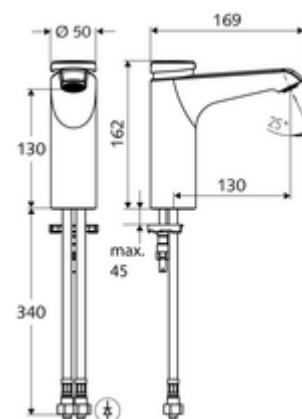

cikkszám: 02 157 06 99

XERIS SC önelzáró fali kifolyószelep HD-M közepes - magas nyomás-kevert víz

Kézi megnyitás automatikus elzárással. Egyszerű működési idő beállítás.

Kiszerezés

- Önelzáró álló csaptelep
 - SC II önelzáró kartus forróvíz korlátozással
 - Perlátor
- 2 Clean-Fix S G 3/8 bm x 380 mm-es flexibilis csatlakozótömlő beépített visszafolyásgátlóval (RV, EN 1717: EB) és előszűrővel
- Rögzítő alkatrészek mosdó felszereléshez

Technikai adatok

- működési idő: 2 - 15 s (7 s)
- Átfolyás: átfolyási mennyiség, nyomástól független, max.: 5 l/min
- víznyomás: 1,0 - 5,0 bar
- max. nyugalmi nyomás: 8 bar
- Max. üzemi hőmérséklet: 70 °C (80 °C termikus fertőtlenítéshez)
- Alapanyag: Ház Sárgaréz, az ivóvízről szóló német rendeletnek megfelelően
- Felület: Króm
- Csatlakozás: 2x menet: 3/8 bm
- Engedélyek: PA-IX 29071/IO, Belgaqua
- zajosztály: I
- átfolyási mennyiségi osztály: O

Szállítási adatok

- súly: 2,05 kg/Darab
- csomagolási egység: 1

Ajánlott alkatrészek

Sarokszelep termosztát	Cikkszám.: 09 414 06 99
Nyomáskiegyenlítő szelep, PBV	Cikkszám.: 06 558 12 99
COMFORT szabályozható sarokszelep szűrővel	Cikkszám.: 05 430 06 99
OPEN mosdó lefolyószelep	Cikkszám.: 02 002 06 99 vagy
PUSH OPEN mosdó lefolyószelep	Cikkszám.: 02 000 06 99 vagy