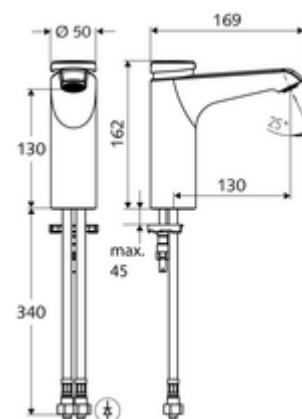

### Kiszerezés

- Önelzáró álló csaptelep
  - SC II önelzáró kartus forróvíz korlátozással
  - Perlátor
- 2 Clean-Fix S G 3/8 bm x 380 mm-es flexibilis csatlakozótömlő beépített visszafolyásgátlóval (RV, EN 1717: EB) és előszűrővel
- Rögzítő alkatrészek mosdó felszereléshez

### Technikai adatok

- működési idő: 2 - 15 s (7 s)
- Átfolyás: átfolyási mennyiség, nyomástól független, max.: 5 l/min
- víznyomás: 1,0 - 5,0 bar
- max. nyugalmi nyomás: 8 bar
- Max. üzemi hőmérséklet: 70 °C (80 °C termikus fertőtlenítéshez)
- Alapanyag: Ház Sárgaréz, az ivóvízről szóló német rendeletnek megfelelően
- Felület: Króm
- Csatlakozás: 2x menet: 3/8 bm
- Engedélyek: PA-IX 29071/IO, Belgaqua
- zajosztály: I
- átfolyási mennyiségi osztály: O

### Szállítási adatok

- súly: 2,05 kg/Darab
- csomagolási egység: 1