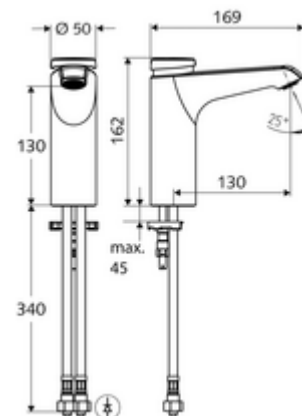

cikkszám: 02 157 06 99

XERIS SC önelzáró fali kifolyószelep HD-M közepes - magas nyomás-kevert víz

Kézi megnyitás automatikus elzárással. Egyszerű működési idő beállítás.

Kiszerezés

- Önelzáró álló csaptelep
 - SC II önelzáró kartus forróvíz korlátozással
 - Perlátor
- 2 Clean-Fix S G 3/8 bm x 380 mm-es flexibilis csatlakozótömlő beépített visszafolyásgátlóval (RV, EN 1717: EB) és előszűrővel
- Rögzítő alkatrészek mosdó felszereléshez

Technikai adatok

- működési idő: 2 - 15 s (7 s)
- Átfolyás: átfolyási mennyiség, nyomástól független, max.: 5 l/min
- víznyomás: 1,0 - 5,0 bar
- max. nyugalmi nyomás: 8 bar
- Max. üzemi hőmérséklet: 70 °C (80 °C termikus fertőtlenítéshez)
- Alapanyag: Ház Sárgaréz, az ivóvízről szóló német rendeletnek megfelelően
- Felület: Króm
- Csatlakozás: 2x menet: 3/8 bm
- Engedélyek: PA-IX 29071/IO, Belgaqua
- zajosztály: I
- átfolyási mennyiségi osztály: O

Szállítási adatok

- súly: 2,05 kg/Darab
- csomagolási egység: 1

Ajánlott alkatrészek

Sarokszelep termosztát	Cikkszám.: 09 414 06 99
Nyomáskiegyenlítő szelep, PBV	Cikkszám.: 06 558 12 99
COMFORT szabályozható sarokszelep szűrővel	Cikkszám.: 05 430 06 99
OPEN mosdó lefolyószelep	Cikkszám.: 02 002 06 99 vagy
PUSH OPEN mosdó lefolyószelep	Cikkszám.: 02 000 06 99 vagy