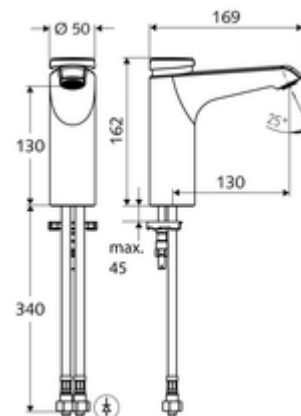

cikkszám: 02 157 06 99

XERIS SC önelzáró fali kifolyószelep HD-M közepes - magas nyomás-kevert víz

Kézi megnyitás automatikus elzárással. Egyszerű működési idő beállítás.

Kiszerezés

- Önelzáró álló csaptelep
 - SC II önelzáró kartus forróvíz korlátozással
 - Perlátor
- 2 Clean-Fix S G 3/8 bm x 380 mm-es flexibilis csatlakozótömlő beépített visszafolyásgátlóval (RV, EN 1717: EB) és előszűrővel
- Rögzítő alkatrészek mosdó felszereléshez

Technikai adatok

- működési idő: 2 - 15 s (7 s)
- Átfolyás: átfolyási mennyiség, nyomástól független, max.: 5 l/min
- víznyomás: 1,0 - 5,0 bar
- max. nyugalmi nyomás: 8 bar
- Max. üzemi hőmérséklet: 70 °C (80 °C termikus fertőtlenítéshez)
- Alapanyag: Ház Sárgaréz, az ivóvízről szóló német rendeletnek megfelelően
- Felület: Króm
- Csatlakozás: 2x menet: 3/8 bm
- Engedélyek: PA-IX 29071/IO, Belgaqua
- zajosztály: I
- átfolyási mennyiségi osztály: O

Szállítási adatok

- súly: 2,05 kg/Darab
- csomagolási egység: 1

Ajánlott alkatrészek

Sarokszelep termosztát	Cikkszám.: 09 414 06 99
Nyomáskiegyenlítő szelep, PBV	Cikkszám.: 06 558 12 99
COMFORT szabályozható sarokszelep szűrővel	Cikkszám.: 05 430 06 99
OPEN mosdó lefolyószelep	Cikkszám.: 02 002 06 99 vagy
PUSH OPEN mosdó lefolyószelep	Cikkszám.: 02 000 06 99 vagy