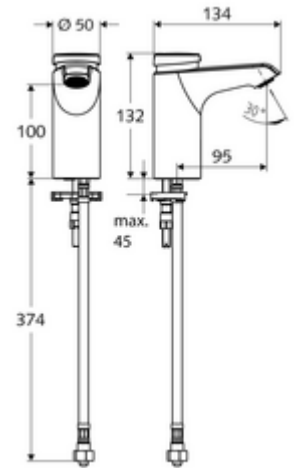

cikkszám: 02 158 06 99

XERIS SC önelzáró mosdócsaptelep HD-K alacsony - magas nyomás-hideg víz / előkevert víz

Kézi megnyitás automatikus elzárással. Egyszerű működési idő beállítás.

Kiszzerelés

- Önelzáró álló csaptelep
 - SC II önelzáró kartus
 - Perlátor
- Clean-Fix S G 3/8 bm x 380 mm-es flexibilis csatlakozótömlő, előszűrővel
- Rögzítő alkatrészek mosdó felszereléshez

Technikai adatok

- működési idő: 2 - 15 s (7 s)
- Átfolyás: átfolyási mennyiség, nyomástól független, max.: 5 l/min
- víznyomás: 1,0 - 5,0 bar
- max. nyugalmi nyomás: 8 bar
- Max. üzemi hőmérséklet: 70 °C (80 °C termikus fertőtlenítéshez)
- Alapanyag: Ház Sárgaréz, az ivóvízről szóló német rendeletnek megfelelően
- Felület: Króm
- Csatlakozás: menet: 3/8 bm
- Engedélyek: PA-IX 29071/IO
- zajosztály: I
- átfolyási mennyiségi osztály: O

Szállítási adatok

- súly: 1,77 kg/Darab
- csomagolási egység: 1

Ajánlott alkatrészek

COMFORT szabályozható sarokszelep szűrővel
OPEN mosdó lefolyószelep
PUSH OPEN mosdó lefolyószelep

Cikkszám.: 05 430 06 99