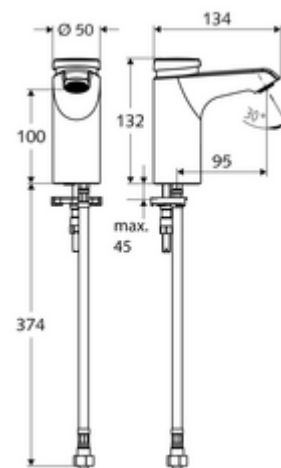

### Kiszzerelés

- Önelzáró álló csaptelep
  - SC II önelzáró kartus
  - Perlátor
- Clean-Fix S G 3/8 bm x 380 mm-es flexibilis csatlakozótömlő, előszűrővel
- Rögzítő alkatrészek mosdó felszereléshez

### Technikai adatok

- működési idő: 2 - 15 s (7 s)
- Átfolyás: átfolyási mennyiség, nyomástól független, max.: 5 l/min
- víznyomás: 1,0 - 5,0 bar
- max. nyugalmi nyomás: 8 bar
- Max. üzemi hőmérséklet: 70 °C (80 °C termikus fertőtlenítéshez)
- Alapanyag: Ház Sárgaréz, az ivóvízről szóló német rendeletnek megfelelően
- Felület: Króm
- Csatlakozás: menet: 3/8 bm
- Engedélyek: PA-IX 29071/IO
- zajosztály: I
- átfolyási mennyiségi osztály: O

### Szállítási adatok

- súly: 1,77 kg/Darab
- csomagolási egység: 1