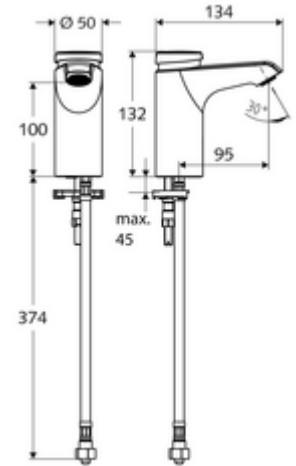

cikkszám: 02 158 06 99

XERIS SC önelzáró mosdócsaptelep HD-K alacsony - magas nyomás-hideg víz / előkevert víz

Kézi megnyitás automatikus elzárással. Egyszerű működési idő beállítás.

Kiszerezés

- Önelzáró álló csaptelep
 - SC II önelzáró kartus
 - Perlátor
- Clean-Fix S G 3/8 bm x 380 mm-es flexibilis csatlakozótömlő, előszűrővel
- Rögzítő alkatrészek mosdó felszereléshez

Technikai adatok

- működési idő: 2 - 15 s (7 s)
- Átfolyás: átfolyási mennyiség, nyomástól független, max.: 5 l/min
- víznyomás: 1,0 - 5,0 bar
- max. nyugalmi nyomás: 8 bar
- Max. üzemi hőmérséklet: 70 °C (80 °C termikus fertőtlenítéshez)
- Alapanyag: Ház Sárgaréz, az ivóvízről szóló német rendeletnek megfelelően
- Felület: Króm
- Csatlakozás: menet: 3/8 bm
- Engedélyek: PA-IX 29071/IO
- zajosztály: I
- átfolyási mennyiségi osztály: O

Szállítási adatok

- súly: 1,77 kg/Darab
- csomagolási egység: 1

Ajánlott alkatrészek

COMFORT szabályozható sarokszelep szűrővel
OPEN mosdó lefolyószelep
PUSH OPEN mosdó lefolyószelep

Cikkszám.: 05 430 06 99