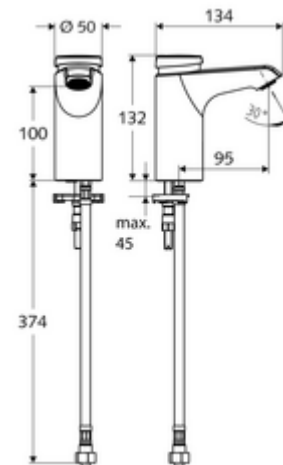

### Kiszzerelés

- Önelzáró álló csaptelep
  - SC II önelzáró kartus
  - Perlátor
- Clean-Fix S G 3/8 bm x 380 mm-es flexibilis csatlakozótömlő, előszűrővel
- Rögzítő alkatrészek mosdó felszereléshez

### Technikai adatok

- működési idő: 2 - 15 s (7 s )
- Átfolyás: átfolyási mennyiség, nyomástól független, max.: 5 l/min
- víznyomás: 1,0 - 5,0 bar
- max. nyugalmi nyomás: 8 bar
- Max. üzemi hőmérséklet: 70 °C (80 °C termikus fertőtlenítéshez)
- Alapanyag: Ház Sárgaréz, az ivóvízről szóló német rendeletnek megfelelően
- Felület: Króm
- Csatlakozás: menet: 3/8 bm
- Engedélyek: PA-IX 29071/IO
- zajosztály: I
- átfolyási mennyiségi osztály: O

### Szállítási adatok

- súly: 1,77 kg/Darab
- csomagolási egység: 1