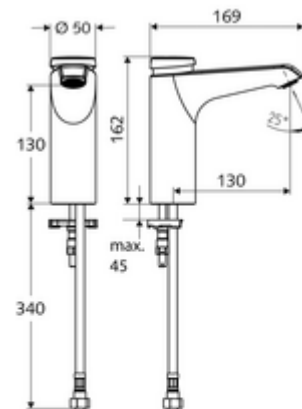

cikkszám: 02 159 06 99

XERIS SC önelzáró mosdócsaptelep HD-K közepes - magas nyomás-hideg víz / előkevert víz

Kézi megnyitás automatikus elzárással. Egyszerű működési idő beállítás.

Kiszerezés

- Önelzáró álló csaptelep
 - SC II önelzáró kartus
 - Perlátor
- Clean-Fix S G 3/8 bm x 380 mm-es flexibilis csatlakozótömlő, előszűrővel
- Rögzítő alkatrészek mosdó felszereléshez

Technikai adatok

- működési idő: 2 - 15 s (7 s)
- Átfolyás: átfolyási mennyiség, nyomástól független, max.: 5 l/min
- víznyomás: 1,0 - 5,0 bar
- max. nyugalmi nyomás: 8 bar
- Max. üzemi hőmérséklet: 70 °C (80 °C termikus fertőtlenítéshez)
- Alapanyag: Ház Sárgaréz, az ivóvízről szóló német rendeletnek megfelelően
- Felület: Króm
- Csatlakozás: menet: 3/8 bm
- Engedélyek: PA-IX 29071/IO
- zajosztály: I
- átfolyási mennyiségi osztály: O

Szállítási adatok

- súly: 2,00 kg/Darab
- csomagolási egység: 1

Ajánlott alkatrészek

COMFORT szabályozható sarokszelep szűrővel

Cikkszám.: 05 430 06 99

OPEN mosdó lefolyószelep

Cikkszám.: 02 002 06 99 vagy

PUSH OPEN mosdó lefolyószelep