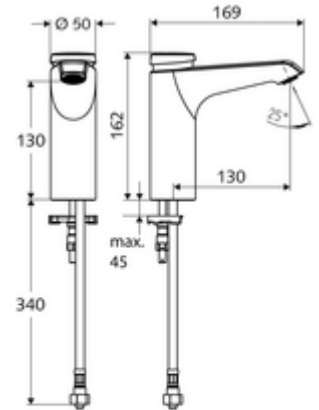

cikkszám: 02 159 06 99

XERIS SC önelzáró mosdócsaptelep HD-K közepes - magas nyomás-hideg víz / előkevert víz

Kézi megnyitás automatikus elzárással. Egyszerű működési idő beállítás.

Kiszerezés

- Önelzáró álló csaptelep
 - SC II önelzáró kartus
 - Perlátor
- Clean-Fix S G 3/8 bm x 380 mm-es flexibilis csatlakozótömlő, előszűrővel
- Rögzítő alkatrészek mosdó felszereléshez

Technikai adatok

- működési idő: 2 - 15 s (7 s)
- Átfolyás: átfolyási mennyiség, nyomástól független, max.: 5 l/min
- víznyomás: 1,0 - 5,0 bar
- max. nyugalmi nyomás: 8 bar
- Max. üzemi hőmérséklet: 70 °C (80 °C termikus fertőtlenítéshez)
- Alapanyag: Ház Sárgaréz, az ivóvízről szóló német rendeletnek megfelelően
- Felület: Króm
- Csatlakozás: menet: 3/8 bm
- Engedélyek: PA-IX 29071/IO
- zajosztály: I
- átfolyási mennyiségi osztály: O

Szállítási adatok

- súly: 2,00 kg/Darab
- csomagolási egység: 1

Ajánlott alkatrészek

COMFORT szabályozható sarokszelep szűrővel
OPEN mosdó lefolyószelep
PUSH OPEN mosdó lefolyószelep

Cikkszám.: 05 430 06 99