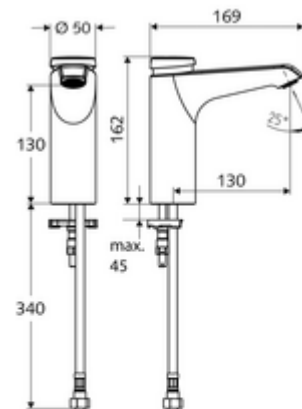

cikkszám: 02 159 06 99

XERIS SC önelzáró mosdócsaptelep HD-K közepes - magas nyomás-hideg víz / előkevert víz

Kézi megnyitás automatikus elzárással. Egyszerű működési idő beállítás.

Kiszerezés

- Önelzáró álló csaptelep
  - SC II önelzáró kartus
  - Perlátor
- Clean-Fix S G 3/8 bm x 380 mm-es flexibilis csatlakozótömlő, előszűrővel
- Rögzítő alkatrészek mosdó felszereléshez

Technikai adatok

- működési idő: 2 - 15 s (7 s)
- Átfolyás: átfolyási mennyiség, nyomástól független, max.: 5 l/min
- víznyomás: 1,0 - 5,0 bar
- max. nyugalmi nyomás: 8 bar
- Max. üzemi hőmérséklet: 70 °C (80 °C termikus fertőtlenítéshez)
- Alapanyag: Ház Sárgaréz, az ivóvízről szóló német rendeletnek megfelelően
- Felület: Króm
- Csatlakozás: menet: 3/8 bm
- Engedélyek: PA-IX 29071/IO
- zajosztály: I
- átfolyási mennyiségi osztály: O

Szállítási adatok

- súly: 2,00 kg/Darab
- csomagolási egység: 1

Ajánlott alkatrészek

COMFORT szabályozható sarokszelep szűrővel

Cikkszám.: 05 430 06 99

OPEN mosdó lefolyószelep

Cikkszám.: 02 002 06 99 vagy

PUSH OPEN mosdó lefolyószelep

Cikkszám.: 02 000 06 99 vagy