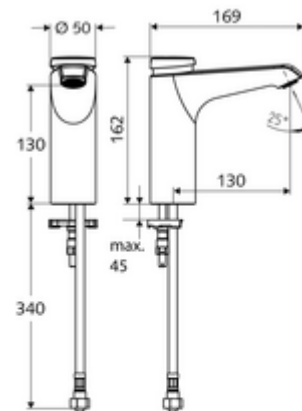

cikkszám: 02 159 06 99

XERIS SC önelzáró mosdócsaptelep HD-K közepes - magas nyomás-hideg víz / előkevert víz

Kézi megnyitás automatikus elzárással. Egyszerű működési idő beállítás.

Kiszerezés

- Önelzáró álló csaptelep
 - SC II önelzáró kartus
 - Perlátor
- Clean-Fix S G 3/8 bm x 380 mm-es flexibilis csatlakozótömlő, előszűrővel
- Rögzítő alkatrészek mosdó felszereléshez

Technikai adatok

- működési idő: 2 - 15 s (7 s)
- Átfolyás: átfolyási mennyiség, nyomástól független, max.: 5 l/min
- víznyomás: 1,0 - 5,0 bar
- max. nyugalmi nyomás: 8 bar
- Max. üzemi hőmérséklet: 70 °C (80 °C termikus fertőtlenítéshez)
- Alapanyag: Ház Sárgaréz, az ivóvízről szóló német rendeletnek megfelelően
- Felület: Króm
- Csatlakozás: menet: 3/8 bm
- Engedélyek: PA-IX 29071/IO
- zajosztály: I
- átfolyási mennyiségi osztály: O

Szállítási adatok

- súly: 2,00 kg/Darab
- csomagolási egység: 1

Ajánlott alkatrészek

COMFORT szabályozható sarokszelep szűrővel

Cikkszám.: 05 430 06 99