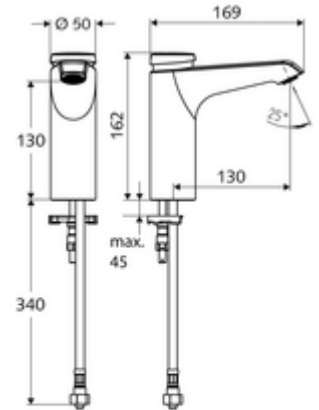

### Kiszerezés

- Önelzáró álló csaptelep
  - SC II önelzáró kartus
  - Perlátor
- Clean-Fix S G 3/8 bm x 380 mm-es flexibilis csatlakozótömlő, előszűrővel
- Rögzítő alkatrészek mosdó felszereléshez

### Technikai adatok

- működési idő: 2 - 15 s (7 s)
- Átfolyás: átfolyási mennyiség, nyomástól független, max.: 5 l/min
- víznyomás: 1,0 - 5,0 bar
- max. nyugalmi nyomás: 8 bar
- Max. üzemi hőmérséklet: 70 °C (80 °C termikus fertőtlenítéshez)
- Alapanyag: Ház Sárgaréz, az ivóvízről szóló német rendeletnek megfelelően
- Felület: Króm
- Csatlakozás: menet: 3/8 bm
- Engedélyek: PA-IX 29071/IO
- zajosztály: I
- átfolyási mennyiségi osztály: O

### Szállítási adatok

- súly: 2,00 kg/Darab
- csomagolási egység: 1