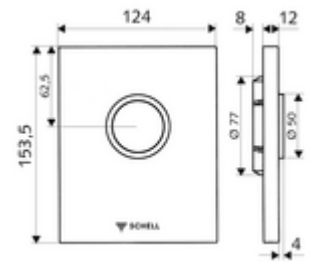

cikkszám: 02 800 06 99

EDITION vizelde működtetőlap

SCHELL COMPACT II falsík alatti vizelde-öblítőszelephez.

Kiszerelés

- Dizájn működtetőlap
 - Működtetőgomb
- Önelzáró kartus fúvókafurat előszűrővel
- Szerelőkeret
- Rögzítő alkatrészek

Technikai adatok

- Spülmenge beállítható: 1,0 - 6,0 l
- Alapanyag: Működtetés Műanyag; Előlap Műanyag
- Felület: Működtetés Króm; Előlap Króm
- Az előlap méretei: s 124 mm x m 153,5 mm x m 12 mm

Szállítási adatok