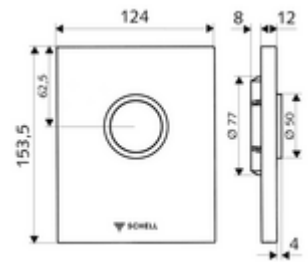

cikkszám: 02 800 15 99

EDITION vizelde működtetőlap

SCHELL COMPACT II falsík alatti vizelde-öblítőszelephez.

Kiszerezés

- Dizájn működtetőlap
 - Működtetőgomb
- Önelzáró kartus fúvókafurat előszűrővel
- Szerelőkeret
- Rögzítő alkatrészek

Technikai adatok

- Spülmenge beállítható: 1,0 - 6,0 l
- Alapanyag: Működtetés Műanyag; Előlap Műanyag
- Felület: Működtetés Alpesi fehér; Előlap Alpesi fehér
- Az előlap méretei: s 124 mm x m 153,5 mm x m 12 mm