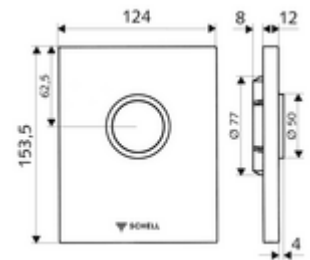

cikkszám: 02 800 15 99

EDITION vizelde működtetőlap

SCHELL COMPACT II falsík alatti vizelde-öblítőszelephez.

Kiszerezés

- Dizájn működtetőlap
  - Működtetőgomb
- Önelzáró kartus fúvókafurat előszűrővel
- Szerelőkeret
- Rögzítő alkatrészek

Technikai adatok

- Spülmenge beállítható: 1,0 - 6,0 l
- Alapanyag: Működtetés Műanyag; Előlap Műanyag
- Felület: Működtetés Alpesi fehér; Előlap Alpesi fehér
- Az előlap méretei: s 124 mm x m 153,5 mm x m 12 mm

Szállítási adatok

- súly: 0,48 kg/Darab
- csomagolási egység: 1

Szükséges alkatrészek

MONTUS vizelde modul
COMPACT II vakolat alatti vizelde öblítőszelep

Cikkszám.: 03 075 00 99 vagy
Cikkszám.: 01 193 00 99 vagy