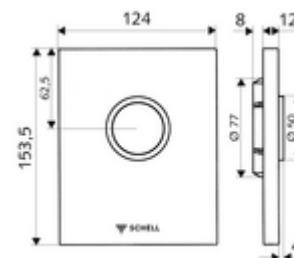

cikkszám: 02 801 28 99

EDITION vizelde működtetőlap Vandalizmus elleni védelemmel ellátott kivitel

SCHELL COMPACT II falsík alatti vizelde-öblítőszелеphez.

Kiszerezés

- Dizájn működtetőlap
  - Működtetőgomb
- Önelzáró kartus fúvókafurat előszűrővel
- Szerelőkeret
- Rögzítő alkatrészek

Technikai adatok

- Spülmenge beállítható: 1,0 - 6,0 l
- Alapanyag: Működtetés Fröccsöntött cink; Előlap Rozsdamentes acél
- Felület: Működtetés Króm; Előlap Szálcsiszolt rozsdamentes acél
- Az előlap méretei: s 120 mm x m 150 mm x m 12 mm

Szállítási adatok

- súly: 0,60 kg/Darab
- csomagolási egység: 1

Szükséges alkatrészek

MONTUS vizelde modul

Cikkszám.: 03 075 00 99 vagy

COMPACT II vakolat alatti vizelde öblítőszелеp

Cikkszám.: 01 193 00 99 vagy