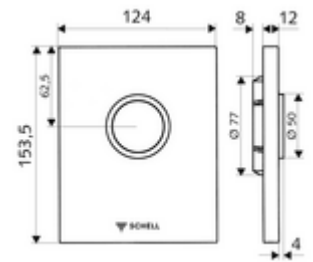

cikkszám: 02 801 28 99

EDITION vizelde működtetőlap Vandalizmus elleni védelemmel ellátott kivitel

SCHELL COMPACT II falsík alatti vizelde-öblítőszелеphez.

Kiszerezés

- Dizájn működtetőlap
  - Működtetőgomb
- Önelzáró kartus fúvókafurat előszűrővel
- Szerelőkeret
- Rögzítő alkatrészek

Technikai adatok

- Spülmenge beállítható: 1,0 - 6,0 l
- Alapanyag: Működtetés Fröccsöntött cink; Előlap Rozsdamentes acél
- Felület: Működtetés Króm; Előlap Szálcsiszolt rozsdamentes acél
- Az előlap méretei: s 120 mm x m 150 mm x m 12 mm

Szállítási adatok

- súly: 0,60 kg/Darab
- csomagolási egység: 1

Szükséges alkatrészek

MONTUS vizelde modul

Cikkszám.: 03 075 00 99 vagy

COMPACT II vakolat alatti vizelde öblítőszелеp

Cikkszám.: 01 193 00 99 vagy