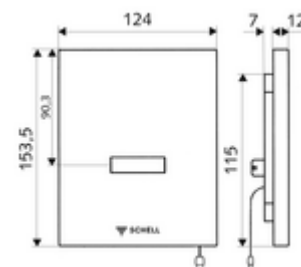

cikkszám: 02 806 15 99

EDITION E vizelevezérlés

Érintésmentes, infravörös szenzoros öblítőberendezés. SCHELL COMPACT II falsík alatti vizele-öblítőszeléhez. Elemes működtetés. A SCHELL vízmenedzsmment rendszerrel történő hálózatra kapcsoláshoz alkalmas. SCHELL Single Control SSC rendszeren keresztül paraméterezhető.

Kiszerezés

- Előlap infravörös szenzorablakkal
- 6 V-os mágnesszelep előszűrővel
- Szerelőkeret infravörös szenzoros elektronikával, programozható
- 6 V-os elemtartó, IP 65 védelmi osztály
- 4x AA 1,5 V-os alkáli elem

Technikai adatok

- Állíthatóság az SWS/ SSC rendszereken keresztül
  - Programozás a szenzorablakon keresztül (ki / be)
  - Szenzor hatótávolsága (rövid / közepes / hosszú)
  - Öblítési idő (1 - 15 mp)
  - Pangó víz elleni öblítés (ki / 5 - 600 mp, 1 - 240 óránként az utolsó öblítés után / 1 - 240 óránként)
  - Előöblítés (ki / 1 mp, időkorlát 5 - 60 perccel az utolsó öblítés után)
  - Automatikus stadion üzemmód (ki / használonként 1 mp, főöblítés 20 - 60 mp-cel az utolsó használat után)
  - Bűzzár-öblítés (ki / 1- 240 óránként az utolsó öblítés után)
  - Energiatakarékos üzemmód (ki / 1 - 254 óránként az utolsó használat után)
- Állíthatóság közelítő reflexszel
  - Szenzor hatótávolsága (rövid / közepes / hosszú)
  - Pangó víz elleni öblítés (ki / 30 mp, 24 óránként az utolsó öblítés után / 24 óránként)
  - Előöblítés (ki / 1 mp)
  - Automatikus stadion üzemmód (ki / használonként 1 mp)
  - Bűzzár-öblítés (ki / be)
  - Öblítési idő (1 - 15 mp)
- Alapanyag: Előlap Műanyag
- Felület: Előlap Alpesi fehér
- Az előlap méretei: s 124 mm x m 153,5 mm x m 12 mm

Szállítási adatok

- súly: 0,76 kg/Darab
- csomagolási egység: 1

Szükséges alkatrészek

COMPACT II vakolat alatti vizele öblítőszelap
MONTUS vizele modul

Cikkszám.: 01 193 00 99 vagy
Cikkszám.: 03 075 00 99 vagy