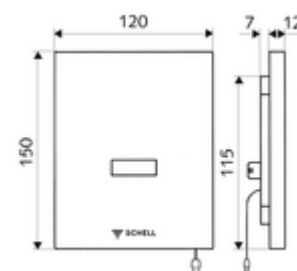

cikkszám: 02 807 28 99

EDITION E vizelevezérlés Vandalizmus elleni védelemmel ellátott kivitel

Érintésmentes, infravörös szenzoros öblítőberendezés. SCHELL COMPACT II falsík alatti vizele-öblítőszelepphez. Elemes működtetés. A SCHELL vízmenedzsmment rendszerrel történő hálózatra kapcsoláshoz alkalmas. SCHELL Single Control SSC rendszeren keresztül paraméterezhető.

Kiszerezés

- Előlap infravörös szenzorablakkal
- 6 V-os mágnesszelep előszűrővel
- Szerelőkeret infravörös szenzoros elektronikával, programozható
- 6 V-os elemtartó, IP 65 védelmi osztály
- 4x AA 1,5 V-os alkáli elem

Technikai adatok

- Állíthatóság az SWS/ SSC rendszereken keresztül
  - Programozás a szenzorablakon keresztül (ki / be)
  - Szenzor hatótávolsága (rövid / közepes / hosszú)
  - Öblítési idő (1 - 15 mp)
  - Pangó víz elleni öblítés (ki / 5 - 600 mp, 1 - 240 óránként az utolsó öblítés után / 1 - 240 óránként)
  - Előöblítés (ki / 1 mp, időkorlát 5 - 60 perccel az utolsó öblítés után)
  - Automatikus stadion üzemmód (ki / használonként 1 mp, főöblítés 20 - 60 mp-cel az utolsó használat után)
  - Búzzár-öblítés (ki / 1- 240 óránként az utolsó öblítés után)
  - Energiatakarékos üzemmód (ki / 1 - 254 óránként az utolsó használat után)
- Állíthatóság közelítő reflexszel
  - Szenzor hatótávolsága (rövid / közepes / hosszú)
  - Pangó víz elleni öblítés (ki / 30 mp, 24 óránként az utolsó öblítés után / 24 óránként)
  - Előöblítés (ki / 1 mp)
  - Automatikus stadion üzemmód (ki / használonként 1 mp)
  - Búzzár-öblítés (ki / be)
  - Öblítési idő (1 - 15 mp)
- Alapanyag: Előlap Rozsdamentes acél
- Felület: Előlap Szálcsiszolt rozsdamentes acél
- Az előlap méretei: s 120 mm x m 150 mm x m 12 mm

Szállítási adatok

- súly: 0,84 kg/Darab
- csomagolási egység: 1

Szükséges alkatrészek

COMPACT II vakolat alatti vizele öblítőszelep
MONTUS vizele modul

Cikkszám.: 01 193 00 99 vagy
Cikkszám.: 03 075 00 99 vagy