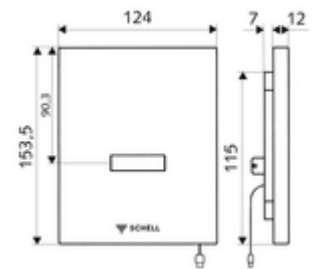

cikkszám: 02 808 15 99

EDITION E vizelevezérlés

Érintésmentes, infravörös szenzoros öblítőberendezés. SCHELL COMPACT II falsík alatti vizele-öblítőszeléhez. Hálózati működtetés. A SCHELL vízmenedzsment rendszerrel történő hálózatra kapcsoláshoz alkalmas. SCHELL Single Control SSC rendszeren keresztül paraméterezhető.

Kiszerezés

- Előlap infravörös szenzorablakkal
- 6 V-os mágnesszelep előszűrővel
- Szerelőkeret infravörös szenzoros elektronikával, programozható
- Falsík alatti hálózati egység 100 - 240 VAC, 50 - 60 Hz

Technikai adatok

- Állíthatóság az SWS/ SSC rendszereken keresztül
  - Szenzor hatótávolsága (rövid / közepes / hosszú)
  - Programozás a szenzorablakon keresztül (ki / be)
  - Öblítési idő (1 - 15 mp)
  - Pangó víz elleni öblítés (ki / 5 - 600 mp, 1 - 240 óránként az utolsó öblítés után / 1 - 240 óránként)
  - Előöblítés (ki / 1 mp, időkorlát 5 - 60 perccel az utolsó öblítés után)
  - Automatikus stadion üzemmód (ki / használonként 1 mp, főöblítés 20 - 60 mp-cel az utolsó használat után)
  - Bűzzár-öblítés (ki / 1- 240 óránként az utolsó öblítés után)
  - Energiatakarékos üzemmód (ki / 1 - 254 óránként az utolsó használat után)
- Állíthatóság közelítő reflexszel
  - Szenzor hatótávolsága (rövid / közepes / hosszú)
  - Pangó víz elleni öblítés (ki / 30 mp, 24 óránként az utolsó öblítés után / 24 óránként)
  - Előöblítés (ki / 1 mp)
  - Automatikus stadion üzemmód (ki / használonként 1 mp)
  - Bűzzár-öblítés (ki / be)
  - Öblítési idő (1 - 15 mp)
- Alapanyag: Előlap Műanyag
- Felület: Előlap Alpési fehér
- Az előlap méretei: s 124 mm x m 153,5 mm x m 12 mm

Szállítási adatok

- súly: 0,75 kg/Darab
- csomagolási egység: 1

Szükséges alkatrészek

COMPACT II vakolat alatti vizele öblítőszelék
MONTUS vizele modul

Cikkszám.: 01 193 00 99 vagy
Cikkszám.: 03 075 00 99 vagy