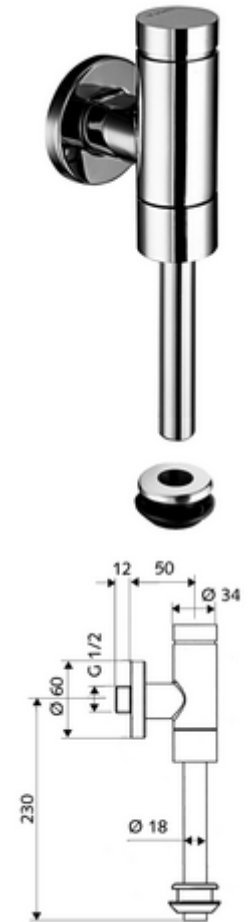

cikkszám: 02 476 06 99

SCHELLOMAT Basic falon kívüli vizele öblítőszelep, DN 15

Teljes fém kivitel sárgaréz nyomógombbal. DIN EN 12541 konform.

Kiszerezés

- Falon kívüli vizele öblítőszelep
 - Önelzáró kartus furat előszűrővel
- Vizele belső összekötő elem
- Ø 60 mm-es feltolható takarórózsa
- Ø 18 mm x 193 mm-es öblítőcső

Technikai adatok

- víznyomás: 0,8 - 5,0 bar
- max. nyugalmi nyomás: 8 bar
- Öblítési áram: max. 0,3 l/s
- Spülmenge beállítható: 1,0 - 6,0 l
- Alapanyag: Ház Sárgaréz; Vízvezeték részek Sárgaréz, az ivóvízről szóló német rendeletnek megfelelően, Műanyag
- Felület: Króm
- Csatlakozás: DN 15 menet: 1/2 km
- Leágazás: Ø 43 mm-es belső csatlakozó (Ø 18 mm-es öblítőcső)
- Engedélyek: PA-IX 9892/II, DIN-DVGW
- zajosztály: II, 100%-os átfolyás esetén

Szállítási adatok

- súly: 0,70 kg/Darab
- csomagolási egység: 1

Ajánlott alkatrészek

Ø 18 mm-es öblítőcső, peremezett	Cikkszám.: 50 223 06 99	vagy
Ø 18 mm-es öblítőcső, peremezett	Cikkszám.: 50 291 06 99	vagy
Vizele külső összekötőelem	Cikkszám.: 27 820 06 99	
MONTUS vizele modul	Cikkszám.: 03 090 00 99	