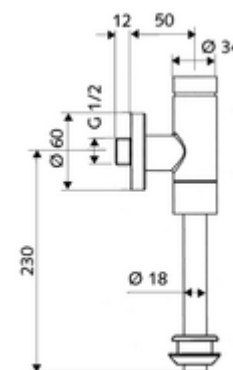

cikkszám: 02 477 06 99

SCHELLOMAT Basic SV falon kívüli vizele öblítőszelep, DN 15

Teljes fém kivitel sárgaréz nyomógombbal. DIN EN 12541 konform.

Kiszerezelés

- Falon kívüli vizele öblítőszelep
 - Önelzáró kartus furat előszűrővel
 - Előelzáró
- Vizele belső összekötő elem
- Ø 60 mm-es feltolható takarórózsa
- Ø 18 mm x 193 mm-es öblítőcső

Technikai adatok

- víznyomás: 0,8 - 5,0 bar
- max. nyugalmi nyomás: 8 bar
- Öblítési áram: max. 0,3 l/s
- Spülmenge beállítható: 1,0 - 6,0 l
- Alapanyag: Ház Sárgaréz; Vízvezeték részek Sárgaréz, az ivóvízről szóló német rendeletnek megfelelően, Műanyag
- Felület: Króm
- Csatlakozás: DN 15 menet: 1/2 km
- Leágazás: Ø 43 mm-es belső csatlakozó (Ø 18 mm-es öblítőcső)
- Engedélyek: PA-IX 9892/II, DIN-DVGW
- zajosztály: II, 100%-os átfolyás esetén

Szállítási adatok

- súly: 0,71 kg/Darab
- csomagolási egység: 1

Ajánlott alkatrészek

Ø 18 mm-es öblítőcső, peremezett	Cikkszám.: 50 223 06 99	vagy
Ø 18 mm-es öblítőcső, peremezett	Cikkszám.: 50 291 06 99	vagy
Vizele külső összekötőelem	Cikkszám.: 27 820 06 99	
MONTUS vizele modul	Cikkszám.: 03 090 00 99	