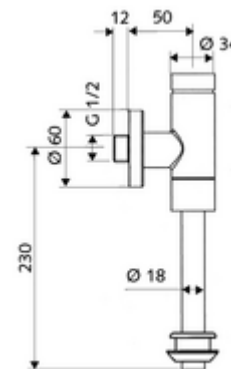

cikkszám: 02 477 06 99

SCHELLOMAT Basic SV falon kívüli vizele öblítőszelep, DN 15

Teljes fém kivitel sárgaréz nyomógombbal. DIN EN 12541 konform.

Kiszerezés

- Falon kívüli vizele öblítőszelep
  - Önelzáró kartus furat előszűrővel
  - Előelzáró
- Vizele belső összekötő elem
- Ø 60 mm-es feltolható takarórózsa
- Ø 18 mm x 193 mm-es öblítőcső

Technikai adatok

- víznyomás: 0,8 - 5,0 bar
- max. nyugalmi nyomás: 8 bar
- Öblítési áram: max. 0,3 l/s
- Spülmennyiség beállítható: 1,0 - 6,0 l
- Alapanyag: Ház Sárgaréz; Vízvezeték részek Sárgaréz, az ivóvízről szóló német rendeletnek megfelelően, Műanyag
- Felület: Króm
- Csatlakozás: DN 15 menet: 1/2 km
- Leágazás: Ø 43 mm-es belső csatlakozó (Ø 18 mm-es öblítőcső)
- Engedélyek: PA-IX 9892/II, DIN-DVGW
- zajosztály: II, 100%-os átfolyás esetén

Szállítási adatok

- súly: 0,71 kg/Darab
- csomagolási egység: 1

Ajánlott alkatrészek

Ø 18 mm-es öblítőcső, peremezett
Vizele külső összekötőelem
MONTUS vizele modul

Cikkszám.: 50 223 06 99

vagy

Cikkszám.: 27 820 06 99

Cikkszám.: 03 090 00 99