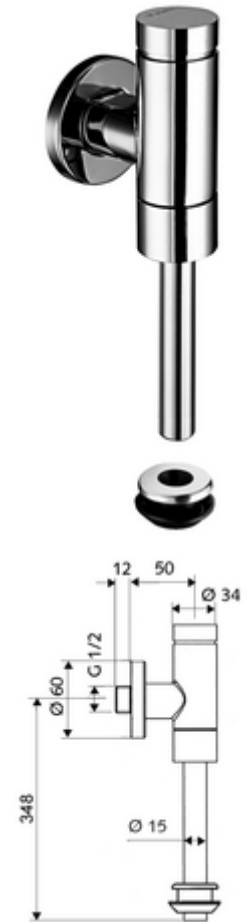

cikkszám: 02 478 06 99

SCHELLOMAT Basic falon kívüli vizele öblítőszelep, DN 15 Benelux modell

Teljes fém kivitel sárgaréz nyomógombbal. EN 12541 konform.

Kiszerezés

- Falon kívüli vizele öblítőszelep
 - Önelzáró kartus furat előszűrővel
- Vizele külső összekötő elem
- Ø 60 mm-es feltolható takarórózsa
- Ø 15 mm x 314 mm-es öblítőcső, csőmegszakítóval

Technikai adatok

- víznyomás: 0,8 - 5,0 bar
- Öblítési áram: max. 0,3 l/s
- Spülmennyiség beállítható: 1,0 - 6,0 l
- Alapanyag: Vízvezeték részek Sárgaréz, az ivóvízről szóló német rendeletnek megfelelően, Műanyag
- Felület: Króm
- Csatlakozás: DN 15 menet: 1/2 km
- Leágazás: Ø 15 mm-es öblítőcső
- Engedélyek: PA-IX 9892/II, DIN-DVGW, Belgaua
- zajosztály: II, 100%-os átfolyás esetén

Szállítási adatok

- súly: 0,84 kg/Darab
- csomagolási egység: 1

Ajánlott alkatrészek

Ø 15 mm-es öblítőcső
MONTUS vizele modul

Cikkszám.: 50 744 06 99

Cikkszám.: 03 090 00 99