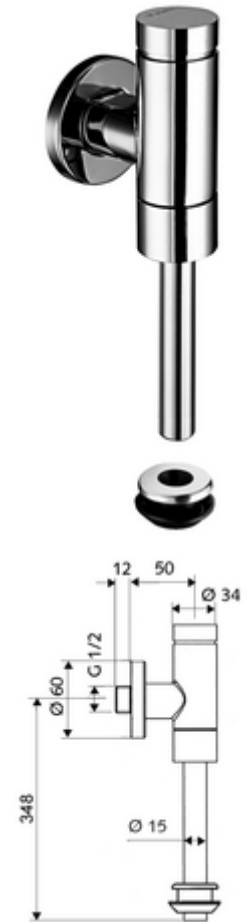

cikkszám: 02 484 06 99

SCHELLOMAT BASIC SV falon kívüli vizelde öblítőszelep, DN 15 Benelux modell

Teljes fém kivitel sárgaréz nyomógombbal. EN 12541 konform.

Kiszerezés

- Falon kívüli vizelde öblítőszelep
 - Önelzáró kartus furat előszűrővel
 - Előelzáró
- Vizelde belső összekötő elem
- Ø 60 mm-es feltolható takarórózsa
- Ø 15 mm x 314 mm-es öblítőcső, csőmegszakítóval

Technikai adatok

- víznyomás: 0,8 - 5,0 bar
- Öblítési áram: max. 0,3 l/s
- Spülmennyiség beállítható: 1,0 - 6,0 l
- Alapanyag: Vízvezeték részek Sárgaréz, az ivóvízről szóló német rendeletnek megfelelően, Műanyag
- Felület: Króm
- Csatlakozás: DN 15 menet: 1/2 km
- Leágazás: Ø 43 mm-es belső csatlakozó (Ø 15 mm-es öblítőcső)
- Engedélyek: PA-IX 9892/II, DIN-DVGW, Belgaqua
- zajosztály: II, 100%-os átfolyás esetén

Szállítási adatok

- súly: 0,82 kg/Darab
- csomagolási egység: 1

Ajánlott alkatrészek

Ø 15 mm-es öblítőcső
MONTUS vizelde modul

Cikkszám.: 50 744 06 99
Cikkszám.: 03 090 00 99