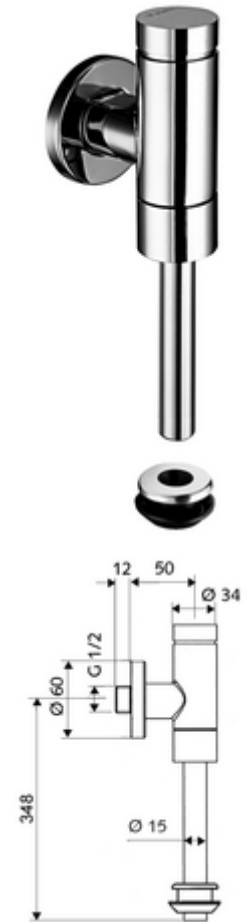

## SCHELLOMAT BASIC SV falon kívüli vizelde öblítőszelep, DN 15 Benelux modell

Teljes fém kivitel sárgaréz nyomógombbal. EN 12541 konform.

### Kiszerezés

- Falon kívüli vizelde öblítőszelep
  - Önelzáró kartus furat előszűrővel
  - Előelzáró
- Vizelde belső összekötő elem
- Ø 60 mm-es feltolható takarórózsza
- Ø 15 mm x 314 mm-es öblítőcső, csőmegszakítóval

### Technikai adatok

- víznyomás: 0,8 - 5,0 bar
- Öblítési áram: max. 0,3 l/s
- Spülmennyiség beállítható: 1,0 - 6,0 l
- Alapanyag: Vízvezeték részek Sárgaréz, az ivóvízről szóló német rendeletnek megfelelően, Műanyag
- Felület: Króm
- Csatlakozás: DN 15 menet: 1/2 km
- Leágazás: Ø 43 mm-es belső csatlakozó (Ø 15 mm-es öblítőcső)
- Engedélyek: PA-IX 9892/II, DIN-DVGW, Belgaqua
- zajosztály: II, 100%-os átfolyás esetén