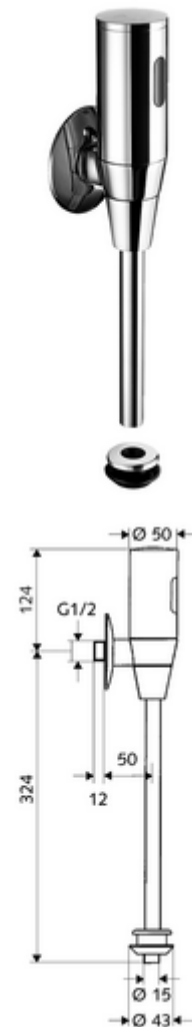

cikkszám: 01 115 06 99

SCHELLTRONIC falon kívüli infravörös vizelde-öblítőszelep, DN 16

A Benelux államokban / Franciaországban alkalmazott modell

Elemes működtetés. SCHELL Single Control SSC rendszeren keresztül paramétrezhető.

Kiszerezés

- Falon kívüli vizelde öblítőszelep
 - Infravörös szenzoros elektronika, programozható
 - 6 V-os mágnesszelep előszűrővel
 - Előelzáró
- 4x AAA 1,5 V-os alkáli elem
- Vizelde belső összekötő elem
- Ø 80 mm-es feltolható takarórózsa
- Ø 15 mm x 314 mm-es öblítőcső

Szállítási adatok

- súly: 1,27 kg/Darab
- csomagolási egység: 1

Ajánlott alkatrészek

Ø 15 mm-es öblítőcső

Cikkszám.: 50 744 06 99

Vizelde külső összekötőelem

Cikkszám.: 27 820 06 99

MONTUS vizelde modul