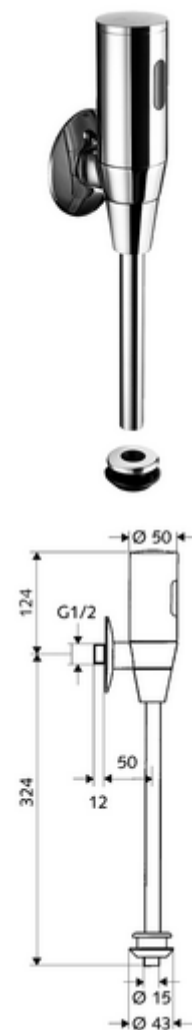

cikkszám: 01 115 06 99

SCHELLTRONIC falon kívüli infravörös vizelde-öblítőszelep, DN 16

A Benelux államokban / Franciaországban alkalmazott modell

Elemes működtetés. SCHELL Single Control SSC rendszeren keresztül paramétrezhető.

Kiszerezés

- Falon kívüli vizelde öblítőszelep
 - Infravörös szenzoros elektronika, programozható
 - 6 V-os mágnesszelep előszűrővel
 - Előelzáró
- 4x AAA 1,5 V-os alkáli elem
- Vizelde belső összekötő elem
- Ø 80 mm-es feltolható takarórózsza
- Ø 15 mm x 314 mm-es öblítőcső

Szállítási adatok

- súly: 1,27 kg/Darab
- csomagolási egység: 1

Ajánlott alkatrészek

Ø 15 mm-es öblítőcső

Cikkszám.: 50 744 06 99

Vizelde külső összekötőelem

Cikkszám.: 27 820 06 99

MONTUS vizelde modul