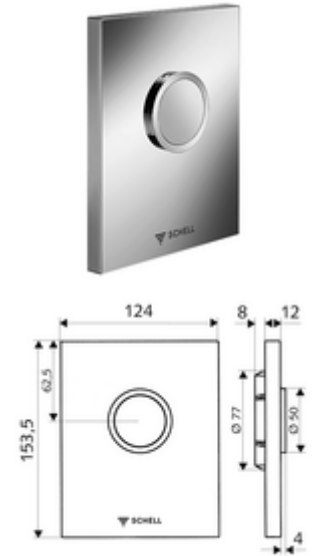

cikkszám: 02 802 06 99

EDIITION WC-működtetőlap

SCHELL COMPACT II falsík alatti WC-öblítőszelephez.

Kiszerezés

- Dizájn működtetőlap
 - Működtetőgomb
- Önelzáró kartus automatikus fúvókatisztító tüllel
- Torlókorong öblítésierő-szabályozáshoz
- Szerelőkeret

Technikai adatok

- Egymennyiségű öblítés: 4,5 - 9,0 l
- Alapanyag: Műanyag
- Felület: Króm; Előlap Króm
- Az előlap méretei: s 124 mm x m 153,5 mm x m 12 mm

Szállítási adatok

- súly: 0,60 kg/Darab
- csomagolási egység: 1