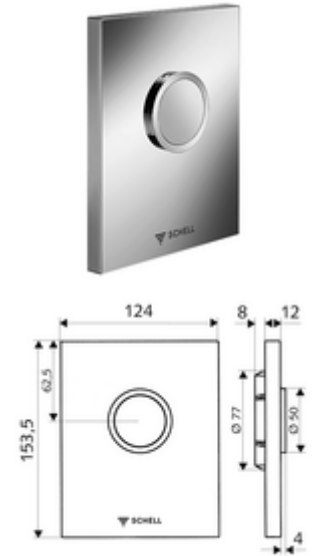

cikkszám: 02 802 15 99

EDIITION WC-működtetőlap

SCHELL COMPACT II falsík alatti WC-öblítőszelephez.

Kiszerezés

- Dizájn működtetőlap
 - Működtetőgomb
- Önelzáró kartus automatikus fúvókatisztító tüllel
- Torlókorong öblítésierő-szabályozáshoz
- Szerelőkeret

Technikai adatok

- Egymennyiségű öblítés: 4,5 - 9,0 l
- Alapanyag: Műanyag
- Felület: Alpesi fehér; Előlap Alpesi fehér
- Az előlap méretei: s 124 mm x m 153,5 mm x m 12 mm

Szállítási adatok

- súly: 0,59 kg/Darab
- csomagolási egység: 1