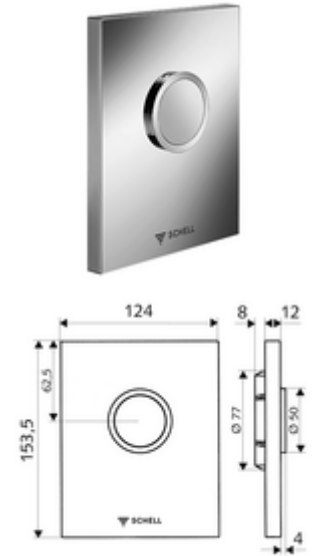

cikkszám: 02 802 15 99

EDIITION WC-működtetőlap

SCHELL COMPACT II falsík alatti WC-öblítőszелеpez.

Kiszerelés

- Dizájn működtetőlap
 - Működtetőgomb
- Önelzáró kartus automatikus fúvókatisztító tüllel
- Torlókorong öblítésierő-szabályozáshoz
- Szerelőkeret

Technikai adatok

- Egymennyiségű öblítés: 4,5 - 9,0 l
- Alapanyag: Műanyag
- Felület: Alpesi fehér; Előlap Alpesi fehér
- Az előlap méretei: s 124 mm x m 153,5 mm x m 12 mm

Szállítási adatok

- súly: 0,59 kg/Darab
- csomagolási egység: 1