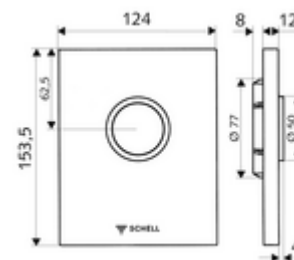

cikkszám: 02 803 28 99

EDIITION WC-működtetőlap Vandalizmus elleni védelemmel ellátott kivitel

SCHELL COMPACT II falsík alatti WC-öblítőszелеphez.

Kiszerezés

- Dizájn működtetőlap
  - Működtetőgomb
- Önelzáró kartus automatikus fúvókatisztító tüllel
- Torlókorong öblítésierő-szabályozáshoz
- Szerelőkeret

Technikai adatok

- Egymennyiségű öblítés: 4,5 - 9,0 l
- Alapanyag: Működtetés Fröccsöntött cink; Előlap Rozsdamentes acél
- Felület: Működtetés Króm; Előlap Szálcsiszolt rozsdamentes acél
- Az előlap méretei: s 120 mm x m 150 mm x m 12 mm
- Engedélyek: Watermark

Szállítási adatok

- súly: 0,72 kg/Darab
- csomagolási egység: 1

Szükséges alkatrészek

COMPACT II vakolat alatti WC öblítőszелеp
MONTUS WC-szerelőmodul

Cikkszám.: 01 194 00 99 vagy
Cikkszám.: 03 076 00 99 vagy