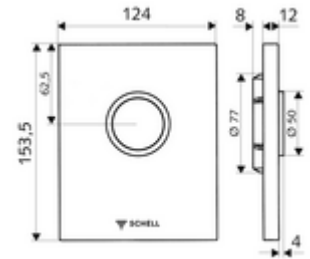

cikkszám: 02 803 28 99

EDIITION WC-működtetőlap Vandalizmus elleni védelemmel ellátott kivitel

SCHELL COMPACT II falsík alatti WC-öblítőszелеphez.

Kiszerezés

- Dizájn működtetőlap
  - Működtetőgomb
- Önelzáró kartus automatikus fúvókatisztító tüllel
- Torlókorong öblítésierő-szabályozáshoz
- Szerelőkeret

Technikai adatok

- Egymennyiségű öblítés: 4,5 - 9,0 l
- Alapanyag: Működtetés Fröccsöntött cink; Előlap Rozsdamentes acél
- Felület: Működtetés Króm; Előlap Szálcsiszolt rozsdamentes acél
- Az előlap méretei: s 120 mm x m 150 mm x m 12 mm
- Engedélyek: Watermark

Szállítási adatok

- súly: 0,72 kg/Darab
- csomagolási egység: 1

Szükséges alkatrészek

COMPACT II vakolat alatti WC öblítőszелеp
MONTUS WC-szerelőmodul

Cikkszám.: 01 194 00 99 vagy
Cikkszám.: 03 076 00 99 vagy